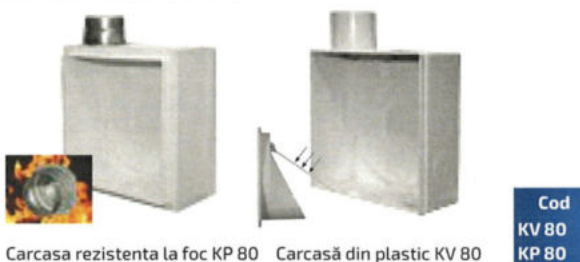

Accesorii:

Este echipat la spate cu un racord care intra în perete.
Este rezistent la foc

Carcasa rezistentă la foc KP 80   Carcasă din plastic KV 80

Cod
KV 80
KP 80

1. Ventilator VNV cu montare în perete, rezistent la foc
2. Ventilator VNV cu montare în perete, carcasa plastic
3. Ventilator VN cu montare pe perete
4. Ventilator VKH(VKV)-ventilator de acoperis
5. MV grila de ventilație
6. Supapa de aer pasiv montat pe perete PS 100, PS 101, PS 102
7. Grila plastic MV 430/2, MV 450/2
8. Prize de aer PO 400
9. Tub pliat spiralat
10. Tub Aluvent -Termovent
11. PL amortizor 16 de incendiu