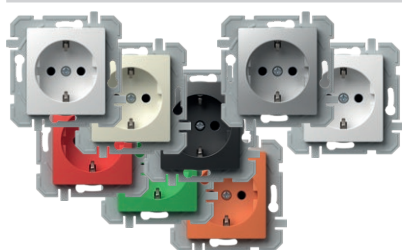

Bornele rapide permit conectarea rapidă și fiabilă a cablurilor. La aceeași clemă se pot racorda doi conductori, chiar și cu diametre diferite.

Plug-in contacts enable quick and reliable attachment of wires. Two wires of different diameters can be attached to the same contact.

PRIZĂ SCHUKO+CAPAC 2P+E 16A 250V~ \_\_ XO

- VE11PTXO
- VE11ITXO
- VE11STXO
- VE11BTXO

- borne cu șurub 1,5-2,5mm<sup>2</sup>
- XO fără ramă
- priză schuko 2P+E + dispozitiv protecție copii KS+ capac transparent
- 16A 250V~, tip VE11

SOCKET SCHUKO+COVER 2P+E 16A 250V~ \_\_ XO

- screw contacts 1.5-2.5mm<sup>2</sup>
- XO without surround
- 2P+E schuko+cover
- 16A 250V~, type VE11

PRIZĂ SCHUKO 2P+E 16A 250V~ BV \_\_ XO

- VE12PWXO
- VE12IWXO
- VE12ESXO
- VE12COXO
- VE12NBXO
- VE12RDXO
- VE12GRXO
- VE12ORXO