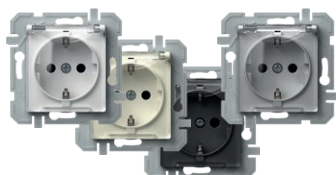

PRIZĂ SCHUKO+CAPAC 2P+E 16A 250V~ __ XO