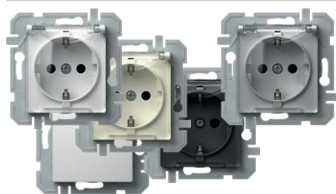

- ☒ VE13PTXO
- ☒ VE13ITXO
- ☒ VE13STXO
- ☒ VE13BTXO
- ☐ VE13PPXO

- borne rapide BV 1,5-2,5mm²
- XO fără ramă
- priză schuko 2P+E + dispozitiv protecție copii KS+ capac transparent
- 16A 250V~, tip VE13

SOCKET SCHUKO+COVER 2P+E 16A 250V~ BV __ XO

- BV plug-in contacts 1.5-2.5mm²
- XO without surround
- 2P+E schuko+cover
- 16A 250V~, type VE13