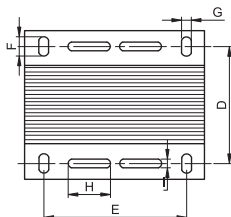

TRACON	P_n	U_{pr}	U_{sec}	P_{sec} *	I_{sec}
TVTR-250-B	250 VA	230 V	6-12-18-24 V	62,5-125-187,5-250 VA	10,41 A
TVTR-250-C		230 V	12-24-42 V	71,4-142,8-250 VA	5,95 A
TVTR-250-D		230 V	24-42-110 V	54,5-95,4-250 VA	2,27 A
TVTR-250-E		230 V	42-110-230 V	45,6-119,5-250 VA	1,08 A
TVTR-250-F		230 V	24-230 V	26-250 VA	1,08 A
TVTR-300-B		300 VA	230 V	6-12-18-24 V	75-150-225-300 VA
TVTR-300-C	230 V		12-24-42 V	85,7-171,4-300 VA	7,14 A
TVTR-300-D	230 V		24-42-110 V	65,4-114,5-300 VA	2,72 A
TVTR-300-E	230 V		42-110-230 V	54,7-143,4-300 VA	1,30 A
TVTR-300-F	230 V		24-230 V	31,3-300 VA	1,30 A
TVTR-400-B	400 VA		230 V	6-12-18-24 V	100-200-300-400 VA
TVTR-400-C		230 V	12-24-42 V	114,2-228,5-400 VA	9,52 A
TVTR-400-D		230 V	24-42-110 V	87,2-152,7-400 VA	3,63 A
TVTR-400-E		230 V	42-110-230 V	73-191,3-400 VA	1,73 A
TVTR-400-F		230 V	24-230 V	41,7-400 VA	1,73 A
TVTR-500-C		500 VA	230 V	12-24-42 V	142,8-285,7-500 VA
TVTR-500-D	230 V		24-42-110 V	109-190,9-500 VA	4,54 A
TVTR-500-E	230 V		42-110-230 V	91,3-239,1-500 VA	2,17 A
TVTR-500-F	230 V		24-230 V	52,1-500 VA	2,17 A
TVTR-630-C	630 VA	230 V	12-24-42 V	180-360-630 VA	15 A
TVTR-630-D		230 V	24-42-110 V	137,4-240,5-630 VA	5,72 A
TVTR-630-E		230 V	42-110-230 V	115-301,3-630 VA	5,73 A
TVTR-630-F		230 V	24-230 V	65,7-630 VA	2,73 A

* funcție de tensiunea prizelor din secundar

TRACON	A (mm)	B (mm)	C (mm)	D (mm)	E (mm)	F (mm)	G (mm)	H (mm)	I (mm)	
TVTR-50	75	80	77	50	56	10	5,5	28	4	1,2 kg
TVTR-100	85	90	85	59	64	10	5,5	40	5	1,9 kg
TVTR-150	98	90	95	65	84	12	6	40	5	2,6 kg
TVTR-200	98	100	95	74	84	12	6	40	5	3,1 kg
TVTR-250	98	110	95	84	84	12	6	40	5	3,6 kg
TVTR-300	110	110	103	82	90	12	6	-	-	4,6 kg
TVTR-400	123	112	110	84	90	14	7	50	5	5,3 kg
TVTR-500	122	120	107	98	90	14	7	50	5	6,3 kg
TVTR-630	154	115	135	87	122	22	8	50	5	7,2 kg