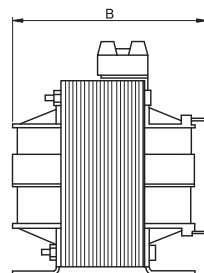

* funcție de tensiunea prizelor din secundar

TRACON	A (mm)	B (mm)	C (mm)	D (mm)	E (mm)	F (mm)	G (mm)	H (mm)	I (mm)	
TVTR-50	75	80	77	50	56	10	5,5	28	4	1,2 kg
TVTR-100	85	90	85	59	64	10	5,5	40	5	1,9 kg
TVTR-150	98	90	95	65	84	12	6	40	5	2,6 kg
TVTR-200	98	100	95	74	84	12	6	40	5	3,1 kg
TVTR-250	98	110	95	84	84	12	6	40	5	3,6 kg
TVTR-300	110	110	103	82	90	12	6	-	-	4,6 kg
TVTR-400	123	112	110	84	90	14	7	50	5	5,3 kg
TVTR-500	122	120	107	98	90	14	7	50	5	6,3 kg
TVTR-630	154	115	135	87	122	22	8	50	5	7,2 kg

CITIȚI CODUL !

- Vezi noutățile noastre
- Fiți informat

Gama de produse se dezvoltă continuu și rapid!
Catalogul nostru reflectă situația din Aprilie 2019.
Pentru informații actualizate vizitați pagina noastră de internet!