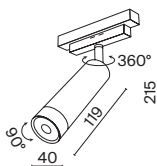

3

3 TR019-2-7W3K-B

TR019-2-7W4K-B

⚡ LED 7W
 w=40 x l=119 x h=215,
 215/215mm
 450lm, 3000K, >90 Ra, 30°,
 AC48

⚡ LED 7W
 w=40 x l=119 x h=215,
 215/215mm
 600lm, 4000K, >90 Ra, 30°,
 AC48