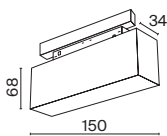

3 TR012-2-7W3K-B

TR012-2-7W4K-B

LED 7W  
 w=34 x l=150 x h=68,  
 68/68mm  
 350lm, 3000K, >90 Ra, 120°,  
 AC48

LED 7W  
 w=34 x l=150 x h=68,  
 68/68mm  
 400lm, 4000K, >90 Ra, 120°,  
 AC48