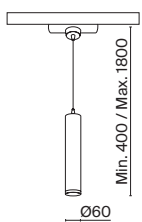

Track lamps

2

2 TR008-1-GU10-B
TR008-1-GU10-W

1 x GU10 50W
Ø60 x h=300, 400/1800mm
AC220-240

IP20

Ø60