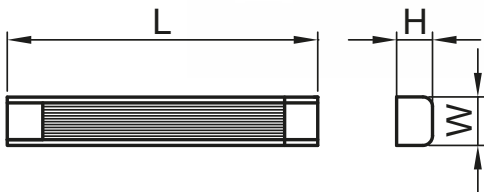

Lămpi fluorescente industriale

TRACON			L x W x H (mm)	
TLFV-118E	1 x 18 W	6	655 x 72 x 86	A
TLFV-136E	1 x 36 W	10	1265 x 72 x 86	A
TLFV-158E	1 x 58 W	12	1565 x 72 x 86	A
TLFV-218E	2 x 18 W	6	655 x 115 x 86	A
TLFV-236E	2 x 36 W	10	1265 x 115 x 86	A
TLFV-258E	2 x 58 W	12	1565 x 115 x 86	A

TRACON			L x W x H (mm)	
TLFV-118M	1 x 18 W	6	655 x 89 x 92	A
TLFV-136M	1 x 36 W	10	1265 x 89 x 92	A
TLFV-158M	1 x 58 W	12	1565 x 89 x 92	A
TLFV-218M	2 x 18 W	6	655 x 130 x 92	A
TLFV-236M	2 x 36 W	10	1265 x 130 x 92	A
TLFV-258M	2 x 58 W	12	1565 x 130 x 92	A