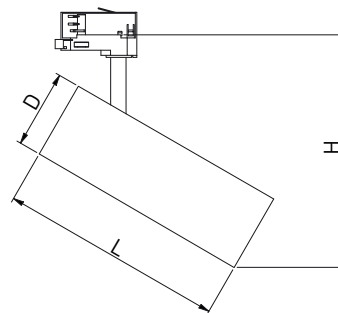

PL Reflektor LED ZOOM Line  
EN ZOOM Line LED track light fixture  
RU Светодиодный трековый светильник ZOOM Line  
UK Світлодіодний трековий світильник ZOOM Line

White

Black

LD-30W1538ZLN-NB0	30 W	● 4000 K	3000 lm	biały, white, белый, білий	aluminium, aluminium, алюминий, алюміній	15-38°	940 g	5902801237522
LD-30W1538ZLN-NB1				czarny, black, черный, чорний				5902801245374

PL Reflektor LED do szynoprzewodu  
EN LED track light fixture  
RU Трековый светодиодный светильник  
UK Трековий світлодіодний світильник

White

Black

L D H min H max

TLD-12W38LN-NB0	155	ø55	130	210
TLD-12W38LN-NB1				
TLD-20W38LN-NB0	185	ø66	145	230
TLD-20W38LN-NB1				
TLD-30W38LN-NB0	220	ø77	153	270
TLD-30W38LN-NB1				