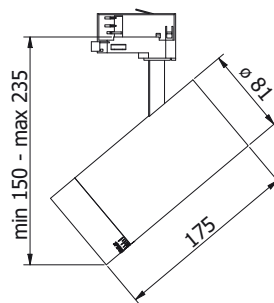

PL Reflektor LED ZOOM Line  
EN ZOOM Line LED track light fixture  
RU Светодиодный трековый светильник ZOOM Line  
UK Світлодіодний трековий світильник ZOOM Line

White

Black

LD-30W1538ZLN-NB0	30 W	● 4000 K	3000 lm	biały, white, белый, білий	aluminium, aluminium, алюминий, алюміній	15-38°	940 g	5902801237522
LD-30W1538ZLN-NB1				czarny, black, черный, чорний				5902801245374

PL Reflektor LED do szynoprzewodu  
EN LED track light fixture  
RU Трековый светодиодный светильник  
UK Трековий світлодіодний світильник

White

Black

L D H min H max

TLD-12W38LN-NB0	155	ø55	130	210
TLD-12W38LN-NB1				
TLD-20W38LN-NB0	185	ø66	145	230
TLD-20W38LN-NB1				
TLD-30W38LN-NB0	220	ø77	153	270
TLD-30W38LN-NB1				

TLD-12W38LN-NB0	12 W	● 4000 K	PF>0,5	1100 lm	biały, white, белый, білий	aluminium, aluminium, алюминий, алюміній	38°	370 g	5902801278563
TLD-12W38LN-NB1					czarny, black, черный, чорний				5902801278570
TLD-20W38LN-NB0	20 W	● 4000 K	PF>0,9	1800 lm	biały, white, белый, білий	aluminium, aluminium, алюминий, алюміній	38°	560 g	5902801278495
TLD-20W38LN-NB1					czarny, black, черный, чорний				5902801278631
TLD-30W38LN-NB0	30 W	● 4000 K	PF>0,9	2700 lm	biały, white, белый, білий	aluminium, aluminium, алюминий, алюміній	38°	710 g	5902801278594
TLD-30W38LN-NB1					czarny, black, черный, чорний				5902801278617