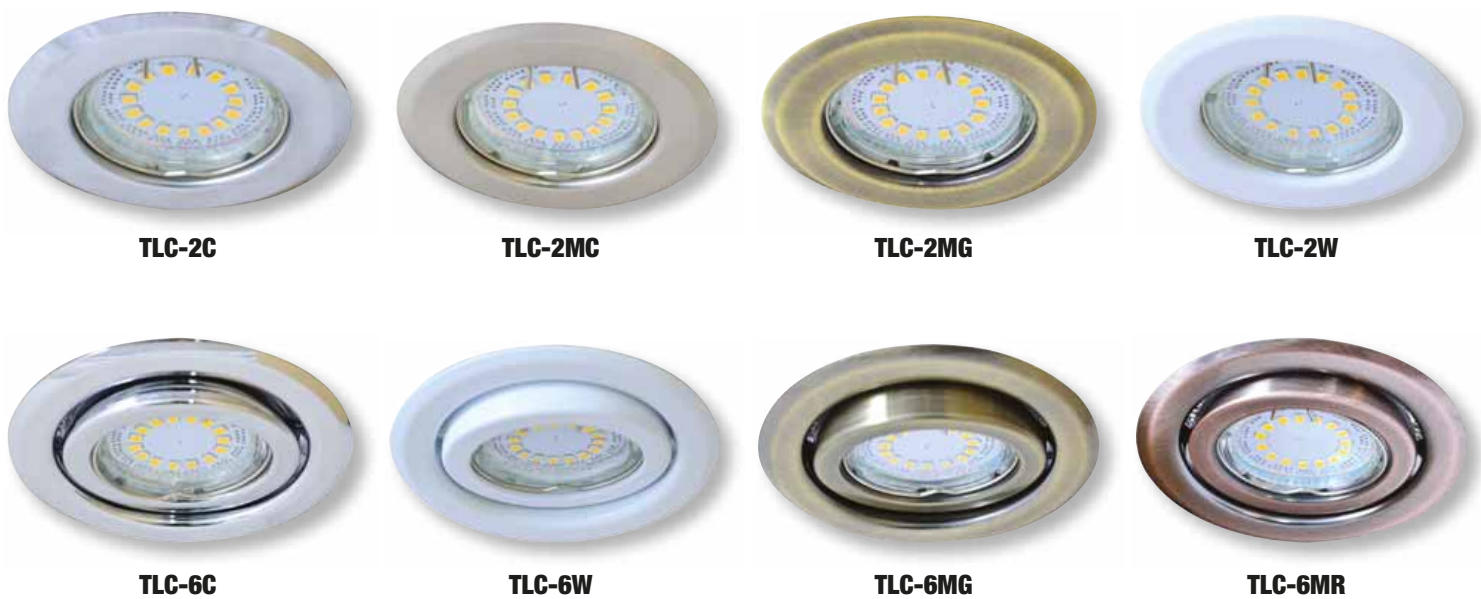

Corpuri de iluminat TLC pentru surse spot

TRACON			
FIX	30°		
TLC-2C	TLC-6C		A++, A+, A, B, C, D, E
TLC-2MC	TLC-6MC		A++, A+, A, B, C, D, E
TLC-2MG	TLC-6MG		A++, A+, A, B, C, D, E
TLC-2MR	TLC-6MR		A++, A+, A, B, C, D, E
TLC-2W	TLC-6W		A++, A+, A, B, C, D, E

Notă: Pentru sursele de lumină cu soclu GU10 la 230 V mai trebuie comandate adaptoare TAGU-10, Vezi pagina E/107 !

CITIȚI CODUL!

- Vezi noutățile noastre
- Fiți informat

Gama de produse se dezvoltă continuu și rapid!
 Catalogul nostru reflectă situația din Aprilie 2021.
 Pentru informații actualizate vizitați pagina noastră de internet!