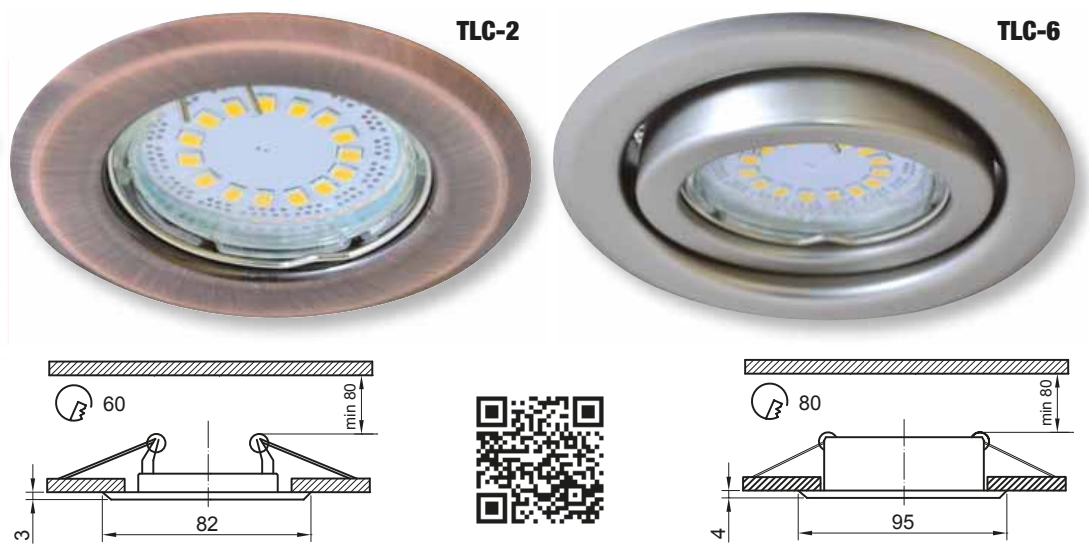

Corpuri de iluminat TLC pentru surse spot

TRACON			
FIX	30°		
TLC-2C	TLC-6C		A++, A+, A, B, C, D, E
TLC-2MC	TLC-6MC		A++, A+, A, B, C, D, E
TLC-2MG	TLC-6MG		A++, A+, A, B, C, D, E
TLC-2MR	TLC-6MR		A++, A+, A, B, C, D, E
TLC-2W	TLC-6W		A++, A+, A, B, C, D, E

Notă: Pentru sursele de lumină cu soclu GU10 la 230 V mai trebuie comandate adaptoare TAGU-10, Vezi pagina E/107 !

CITIȚI CODUL!

- Vezi noutățile noastre
- Fiți informat

Gama de produse se dezvoltă continuu și rapid!
 Catalogul nostru reflectă situația din Aprilie 2021.
 Pentru informații actualizate vizitați pagina noastră de internet!