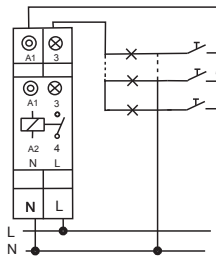

Automat de scară

230 V AC	[mm²] 1-2,5	IP 20	Ta -20..+55°C	35x7.5	AUX 1xCO	x40.000	U_i 500 V	V0 UL94	Legendă pictograme	F/0
--------------------	----------------------------------	-----------------	-------------------------	---------------	--------------------	----------------	-------------------------------	-------------------	---------------------------	------------

TRACON		P _s	I _n	L	Σ	P _{max}	
TLA-3	30 sec – 12 min	1 VA	16 A (cos φ = 1)	max. 250 m	max. × 50	max. 2.300 W	max. 800 W
NARS	30 sec – 20 min	1.5 VA	16 A (cos φ = 1)	max. 250 m	max. × 50	max. 2.000 W	max. 400 W

Conexiune cu 3 conductoare

Max. 50 buc

Conexiune cu 4 conductoare

TLA-3

Conexiune cu 3 conductoare

Max. 50 buc

Conexiune cu 4 conductoare

NARS