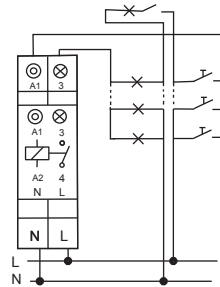

Aplicații:

- temporizarea decuplării iluminatului pe coridoare, la intrare, în casa scării, săli, hale sau temporizarea decuplării ventilatoarelor (toaletă, baie, e.t.c.)

RELEVANT STANDARD EN 60730

RELEVANT STANDARD EN 60669-2

Conexiune cu 3 conductoare

Max. 50 buc

Conexiune cu 4 conductoare

TLA-3

Conexiune cu 3 conductoare

Max. 50 buc

Conexiune cu 4 conductoare

NARS