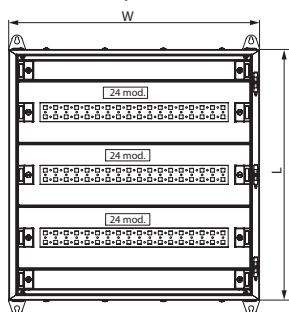

Cutie de distribuție metalică cu ușă curbată din sticlă securizată

TRACON	×17,5mm Σs	×17.5	L (mm)	W (mm)	H (mm)
TGE606020	3×24	72	600	600	200
TGE607520	4×24	96	750	600	200
TGE609020	5×24	120	900	600	200
TGE6010520	6×24	144	1050	600	200
TGE6012020	7×24	168	1200	600	200
TGE6015020	9×24	216	1500	600	200
TGE6018020	11×24	264	1800	600	200

Cutia NU conține bară N/PE!

RELEVANT STANDARD
EN 60670-24
EN 13501