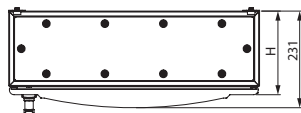

Cutie de distribuție metalică cu ușă curbată din sticlă securizată

TRACON	×17,5mm Σs	×17.5	L (mm)	W (mm)	H (mm)
TGE606020	3×24	72	600	600	200
TGE607520	4×24	96	750	600	200
TGE609020	5×24	120	900	600	200
TGE6010520	6×24	144	1050	600	200
TGE6012020	7×24	168	1200	600	200
TGE6015020	9×24	216	1500	600	200
TGE6018020	11×24	264	1800	600	200

Cutia NU conține bară N/PE!

RELEVANT STANDARD
EN 60670-24
EN 13501