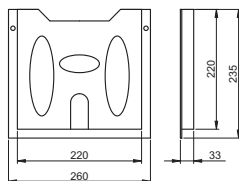

Încuetoare de siguranță din material plastic

TRACON		
TFE-ZM2	5 mm	22,5 mm
TFE-ZT	5 mm	22,5 mm

- Încuetoare cu corp din plastic, bucsă și limbă metalică, unghi de rotire 90°. După montare, cutia își păstrează gradul de protecție IP 55
- Execuția cheii: Cheie universală (Cap din plastic, pană din metal)

Buzunar pentru proiecte

TRACON	
TFE-A4	A4

Conform prescripțiilor la montarea tablourilor de distribuție, proiectele și schemele de legături trebuie păstrate în siguranță. Buzunarul pentru proiecte este capabil să cuprindă aceste documente în format A4 și se poate fixa cu ajutorul benzii autoadezive situate spatele buzunarului. În funcție necesități se poate prinde și în șuruburi.

Trecere din cauciuc

TRACON	 \varnothing mm													A x B (mm)	
	3-7	3,5-11	5-10	7-12	7-13	9-16	10-14	10-30	14-18	14-22	14-35	15-25			24-54
EKBV-01	-	-	-	-	-	-	-	-	-	x 4	-	-	-	x 4	138 x 48
EKBV-02	-	-	-	x 2	-	-	-	x 8	-	-	-	-	-	x 10	216 x 84
EKBV-03	-	-	-	-	-	-	x 5	-	x 4	x 3	-	-	x 2	x 14	222 x 92
EKBV-04	-	x 2	-	x 5	-	-	-	-	x 12	x 5	x 1	-	-	x 25	222 x 92
EKBV-05	-	-	-	-	x 50	-	-	-	-	-	-	x 1	-	x 51	222 x 92
EKBV-10	x 5	-	x 4	-	x 2	x 1	-	-	-	-	-	-	-	x 12	107 x 56
EKBV-16	x 12	-	-	-	x 5	-	-	-	-	-	-	-	-	x 17	127 x 56
EKBV-24	x 6	-	x 6	-	-	x 5	-	-	-	-	-	-	-	x 17	153 x 56