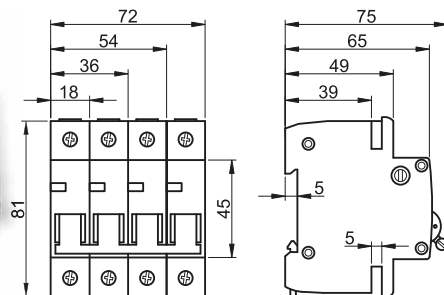

TRACON				I_n (A)
B	C	D		
TDZ-3B-1	TDZ-3C-1	TDZ-3D-1		1
TDZ-3B-2	TDZ-3C-2	TDZ-3D-2		2
TDZ-3B-4	TDZ-3C-4	TDZ-3D-4		4
TDZ-3B-6	TDZ-3C-6	TDZ-3D-6		6
TDZ-3B-10	TDZ-3C-10	TDZ-3D-10		10
TDZ-3B-13	TDZ-3C-13	TDZ-3D-13		13
TDZ-3B-16	TDZ-3C-16	TDZ-3D-16		16
TDZ-3B-20	TDZ-3C-20	TDZ-3D-20		20
TDZ-3B-25	TDZ-3C-25	TDZ-3D-25		25
TDZ-3B-32	TDZ-3C-32	TDZ-3D-32		32
TDZ-3B-40	TDZ-3C-40	TDZ-3D-40		40
TDZ-3B-50	TDZ-3C-50	TDZ-3D-50		50
TDZ-3B-63	TDZ-3C-63	TDZ-3D-63		63
TDZ-4B-1	TDZ-4C-1	TDZ-4D-1		1
TDZ-4B-2	TDZ-4C-2	TDZ-4D-2		2
TDZ-4B-4	TDZ-4C-4	TDZ-4D-4		4
TDZ-4B-6	TDZ-4C-6	TDZ-4D-6		6
TDZ-4B-10	TDZ-4C-10	TDZ-4D-10		10
TDZ-4B-13	TDZ-4C-13	TDZ-4D-13		13
TDZ-4B-16	TDZ-4C-16	TDZ-4D-16		16
TDZ-4B-20	TDZ-4C-20	TDZ-4D-20		20
TDZ-4B-25	TDZ-4C-25	TDZ-4D-25		25
TDZ-4B-32	TDZ-4C-32	TDZ-4D-32		32
TDZ-4B-40	TDZ-4C-40	TDZ-4D-40		40
TDZ-4B-50	TDZ-4C-50	TDZ-4D-50		50
TDZ-4B-63	TDZ-4C-63	TDZ-4D-63		63