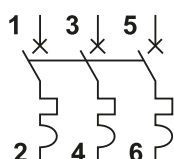

TRACON				I_n (A)
B	C	D		
TDZ-3B-1	TDZ-3C-1	TDZ-3D-1		1
TDZ-3B-2	TDZ-3C-2	TDZ-3D-2		2
TDZ-3B-4	TDZ-3C-4	TDZ-3D-4		4
TDZ-3B-6	TDZ-3C-6	TDZ-3D-6		6
TDZ-3B-10	TDZ-3C-10	TDZ-3D-10		10
TDZ-3B-13	TDZ-3C-13	TDZ-3D-13		13
TDZ-3B-16	TDZ-3C-16	TDZ-3D-16		16
TDZ-3B-20	TDZ-3C-20	TDZ-3D-20		20
TDZ-3B-25	TDZ-3C-25	TDZ-3D-25		25
TDZ-3B-32	TDZ-3C-32	TDZ-3D-32		32
TDZ-3B-40	TDZ-3C-40	TDZ-3D-40		40
TDZ-3B-50	TDZ-3C-50	TDZ-3D-50		50
TDZ-3B-63	TDZ-3C-63	TDZ-3D-63		63
TDZ-4B-1	TDZ-4C-1	TDZ-4D-1		1
TDZ-4B-2	TDZ-4C-2	TDZ-4D-2		2
TDZ-4B-4	TDZ-4C-4	TDZ-4D-4		4
TDZ-4B-6	TDZ-4C-6	TDZ-4D-6		6
TDZ-4B-10	TDZ-4C-10	TDZ-4D-10		10
TDZ-4B-13	TDZ-4C-13	TDZ-4D-13		13
TDZ-4B-16	TDZ-4C-16	TDZ-4D-16		16
TDZ-4B-20	TDZ-4C-20	TDZ-4D-20		20
TDZ-4B-25	TDZ-4C-25	TDZ-4D-25		25
TDZ-4B-32	TDZ-4C-32	TDZ-4D-32		32
TDZ-4B-40	TDZ-4C-40	TDZ-4D-40		40
TDZ-4B-50	TDZ-4C-50	TDZ-4D-50		50
TDZ-4B-63	TDZ-4C-63	TDZ-4D-63		63