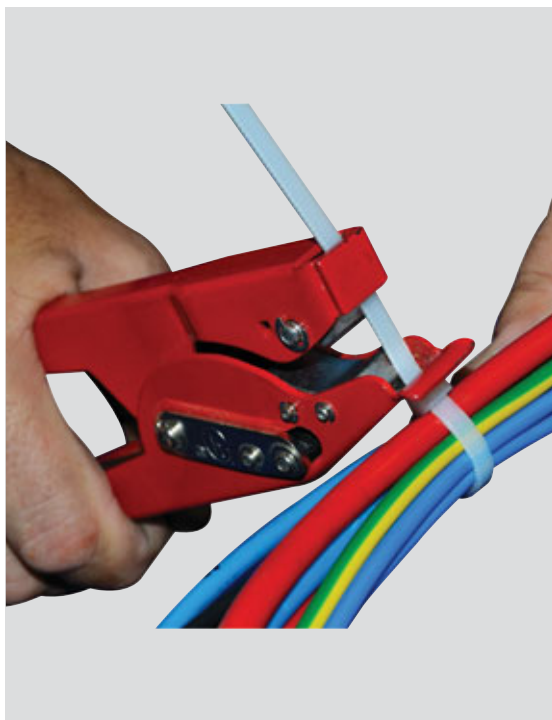

Sculă de strâns și tăiat fașete

TRACON		
TG007	2.2-8 mm	220 g
TG008	2.2-4.8 mm	320 g
TG010	3.6-13 mm	380 g

TG008

TG007

TG010

Sonde pentru cabluri

TRACON			
TBSZ-5	5 m		Sondă din material plastic și capete metalice
TBSZ-10	10 m	$\varnothing = 3 \text{ mm}$	
TBSZ-20	20 m		
TBSZS-5	5 m		Sondă spirală metalică
TBSZS-10	10 m	$\varnothing = 3.2 \text{ mm}$	
TBSZS-20	20 m		
TBSZF-5	5 m		Sondă metalică plată
TBSZF-10	10 m	$d = 3.2 \text{ mm}$	
TBSZF-20	20 m		