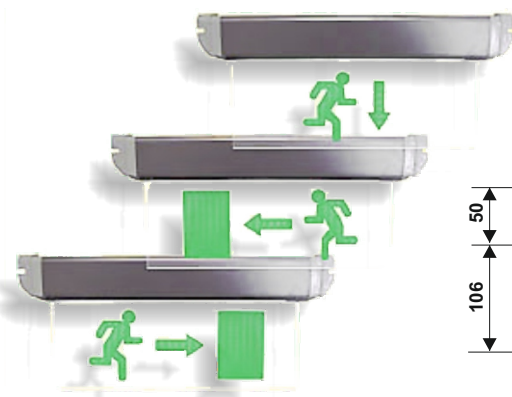

- 51pcs of SMD 3528 LEDs
- Universal: maintained / non-maintained
- With PVC sticker
- 4.8 V 1500 mAh Ni-Cd batteries
- Polycarbonate housing, opal diffuser and Metal mounting plate
- IP65 rating
- Emergency time: 3h
- Power : 6,12W
- Luminous Flux: 226,7lm
- Energy efficiency class: A++-A

TA-4 Állandó üzemű, 4 LED-es

/ Maintained, 4 LED

IP30

230V
50Hz

LED

- jobbra, balra vagy le piktogrammal
- Áthidalási idő: 2h
- Akkumulátor: 3,6V / 60mAh Ni-Cd
- mcd: 4x6000 20°
- Tábla anyaga: PC
- Energiahatékonysági osztály: A++-A

- With „left”, „right” and „down” piktogramm
- Battery: 3,6 V/ 60 mAh, Ni-Cd,
- Emergency time: 2h
- Can be wall or ceiling mounted
- mcd: 4x6000 20°
- Plate material: PC
- Energy efficiency class: A++-A