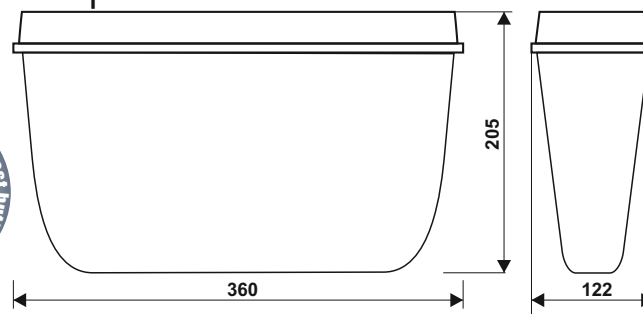

EL-LED/OP-M Opálbúrárt LED-es vészvilágító

/ LED emergency light with opal shade

IP65

230V
50Hz

SMD
LED

- 51db SMD 3528 LED
- Univerzális: állandó üzem / kapcsoló üzem
- PVC matricával
- 4.8 V 1500 mAh Ni-Cd akkumulátor
- PC ház, opál búra és fém szerelőlap
- Védeettsége: IP65
- Áthidalási idő: 3 h
- Teljesítmény: 6,12W
- Fényáram: 226,7lm
- Energiahatékonysági osztály: A++-A

- 51pcs of SMD 3528 LEDs
- Universal: maintained / non-maintained
- With PVC sticker
- 4.8 V 1500 mAh Ni-Cd batteries
- Polycarbonate housing, opal diffuser and Metal mounting plate
- IP65 rating
- Emergency time: 3h
- Power : 6,12W
- Luminous Flux: 226,7lm
- Energy efficiency class: A++-A