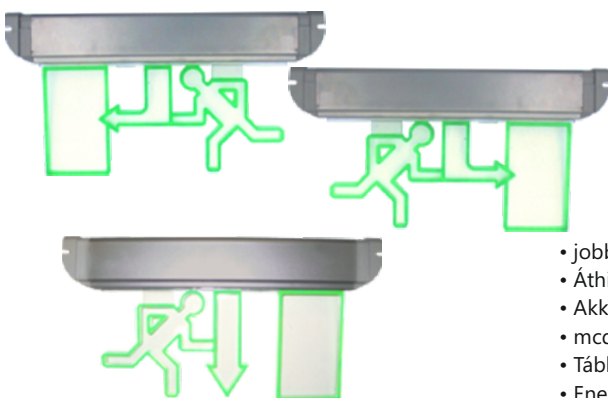

EL-LED/OP-M Opálbúrárt LED-es vészvilágító

/ LED emergency light with opal shade

IP65

230V
50Hz

SMD
LED

- 51db SMD 3528 LED
- Univerzális: állandó üzem / kapcsoló üzem
- PVC matricával
- 4.8 V 1500 mAh Ni-Cd akkumulátor
- PC ház, opál búra és fém szerelőlap
- Védeettsége: IP65
- Áthidalási idő: 3 h
- Teljesítmény: 6,12W
- Fényáram: 226,7lm
- Energiahatékonysági osztály: A++-A

- With „left”, „right” and „down” piktogramm
- Battery: 3,6 V/ 60 mAh, Ni-Cd,
- Emergency time: 2h
- Can be wall or ceiling mounted
- mcd: 4x6000 20°
- Plate material: PC
- Energy efficiency class: A++-A

TA-8 Állandó üzemű, 8 LED-es

/ Maintained, 8 LED

IP30

230V
50Hz

LED

- jobbra, balra vagy le piktogrammal
- Áthidalási idő: 2h
- Akkumulátor: 3,6V / 120mAh Ni-Cd
- mcd: 8x6000 20°
- Tábla anyaga: PC
- Energiahatékonysági osztály: A++-A

- With „left”, „right” and „down” piktogramm
- Battery: 3,6 V/ 120 mAh, Ni-Cd,
- Emergency time: 2h
- Can be wall or ceiling mounted
- mcd: 8x6000 20°
- Plate material: PC
- Energy efficiency class: A++-A