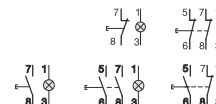

Descriere	I_n [A]	Mod.	Amb.	Cod
Buton cu revenire, 2ND + LED roșu, 230V c.a.	16	1	12	SVN432
Buton cu revenire, 2NI + LED verde, 12-48V c.c./c.a.	16	1	12	SVN461
Buton cu revenire, 1NI + LED roșu, 230V c.a.	16	1	12	SVN422
Buton cu revenire, 2NI + LED roșu, 12-48V c.c./c.a.	16	1	12	SVN462
Buton cu revenire, 2ND + LED verde, 230V c.a.	16	1	12	SVN441
Buton cu revenire, 1ND + 1 NI, LED roșu, 230V c.a.	16	1	12	SVN452
Buton cu revenire, 1ND + LED verde, 230V c.a.	16	1	12	SVN411
Buton cu automenținere, 1ND + LED verde, 230V c.a.	16	1	12	SVN413
Buton cu automenținere, 2ND + LED verde, 230V c.a.	16	1	12	SVN433