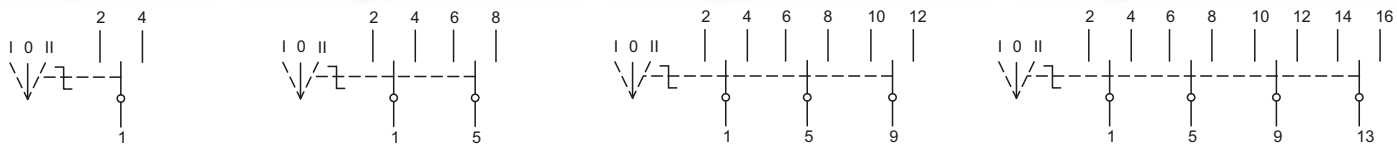

EVOSVK modular changeover switches

230/400 V AC	x30.000	x10.000	IP 20	35x7.5	[mm ²] 1-16	Ta -25..+55°C	U_i 690 V	V0 UL94		U_{imp} 6 kV	1 0 2
-----------------	---------	---------	--------------	--------	-------------------------	----------------------	----------------------------	----------------	--	-----------------------------	-------

TRACON		I_n (A)
	SVK1-16	16
	SVK1-32	32
	SVK1-63	63
	SVK2-16	16
	SVK2-32	32
	SVK2-63	63

TRACON		I_n (A)
	SVK3-16	16
	SVK3-32	32
	SVK3-63	63
	SVK4-16	16
	SVK4-32	32
	SVK4-63	63

**RELEVANT STANDARD
EN 60947-3**