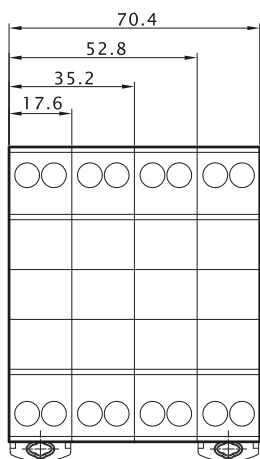

EVOSVK modular changeover switches

230/400 V AC	x30.000	x10.000	IP 20	35x7.5	[mm ²] 1-16	Ta -25..+55°C	U_i 690 V	V0 UL94		U_{imp} 6 kV	1 0 2
-----------------	---------	---------	--------------	--------	-------------------------	----------------------	----------------------------	----------------	--	-----------------------------	-------

TRACON		I_n (A)
	SVK1-16	16
	SVK1-32	32
	SVK1-63	63
	SVK2-16	16
	SVK2-32	32
	SVK2-63	63

TRACON		I_n (A)
	SVK3-16	16
	SVK3-32	32
	SVK3-63	63
	SVK4-16	16
	SVK4-32	32
	SVK4-63	63

**RELEVANT STANDARD
EN 60947-3**