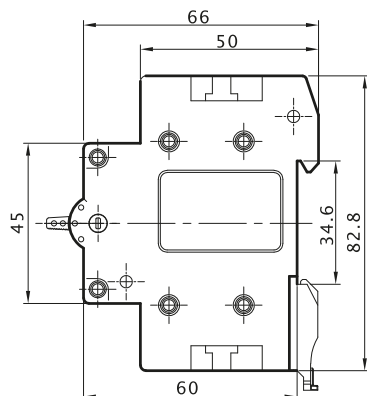

EVOSVK modular changeover switches

230/400 V AC	x30.000	x10.000	IP 20	35x7.5	[mm ²] 1-16	Ta -25..+55°C	U_i 690 V	V0 UL94		U_{imp} 6 kV	1 0 2
-----------------	---------	---------	--------------	--------	-------------------------	----------------------	----------------------------	----------------	--	-----------------------------	-------

TRACON		I_n (A)
	SVK1-16	16
	SVK1-32	32
	SVK1-63	63
	SVK2-16	16
	SVK2-32	32
	SVK2-63	63

TRACON		I_n (A)
	SVK3-16	16
	SVK3-32	32
	SVK3-63	63
	SVK4-16	16
	SVK4-32	32
	SVK4-63	63

**RELEVANT STANDARD
EN 60947-3**