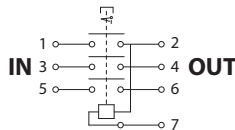

SSTM-04..**230
V AC****I_e (AC 3, 230 V)
12 A**
6,3x0,8 mm
5x10⁴**TRACON SSTM-04****TRACON SSTM-045****SSTM-31..****400
V AC****I_e (AC 3, 400 V)
8 A**
6,3x0,8 mm
x10⁴**TRACON SSTM-316****TRACON SSTM-317****SSTM-32..****400
V AC****I_e (AC 3, 400 V)
8 A**
6,3x0,8 mm
5x10⁴**TRACON SSTM-326****TRACON SSTM-327****Doze electronice****M/14****SSTM-BOX**

Se utilizează pentru următoarele variante:

SSTM-02, -025**SSTM-316, -317****SSTM-326, -327****113x77x60 mm****IP
42****TRACON SSTM-BOX**