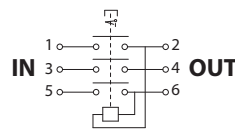

SSTM-04..**230
V AC****I_e (AC 3, 230 V)
12 A**
6,3x0,8 mm
5x10⁴**TRACON SSTM-04****TRACON SSTM-045****SSTM-31..****400
V AC****I_e (AC 3, 400 V)
8 A**
6,3x0,8 mm
x10⁴**TRACON SSTM-316****TRACON SSTM-317****SSTM-32..****400
V AC****I_e (AC 3, 400 V)
8 A**
6,3x0,8 mm
5x10⁴**TRACON SSTM-326****TRACON SSTM-327****Doze electronice****M/14****SSTM-BOX**

Se utilizează pentru următoarele variante:

SSTM-02, -025**SSTM-316, -317****SSTM-326, -327****113x77x60 mm****IP
42****TRACON SSTM-BOX**