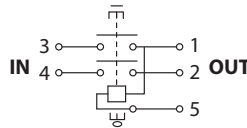

SSTM-04..**230
V AC****I_e (AC 3, 230 V)
12 A**
6,3x0,8 mm
5x10⁴**TRACON SSTM-04****TRACON SSTM-045****SSTM-31..****400
V AC****I_e (AC 3, 400 V)
8 A**
6,3x0,8 mm
x10⁴**TRACON SSTM-316****TRACON SSTM-317****SSTM-32..****400
V AC****I_e (AC 3, 400 V)
8 A**
6,3x0,8 mm
5x10⁴**TRACON SSTM-326****TRACON SSTM-327****Doze electronice****M/14****SSTM-BOX**

Se utilizează pentru următoarele variante:

SSTM-02, -025**SSTM-316, -317****SSTM-326, -327****113x77x60 mm****IP
42****TRACON SSTM-BOX**