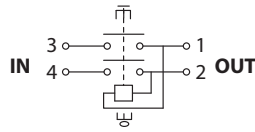

SSTM-04..**230
V AC****I_e (AC 3, 230 V)
12 A**
6,3x0,8 mm
5x10⁴**TRACON SSTM-04****TRACON SSTM-045****SSTM-31..****400
V AC****I_e (AC 3, 400 V)
8 A**
6,3x0,8 mm
x10⁴**TRACON SSTM-316****TRACON SSTM-317****SSTM-32..****400
V AC****I_e (AC 3, 400 V)
8 A**
6,3x0,8 mm
5x10⁴**TRACON SSTM-326****TRACON SSTM-327****Doze electronice****M/14****SSTM-BOX**

Se utilizează pentru următoarele variante:

SSTM-02, -025**SSTM-316, -317****SSTM-326, -327****113x77x60 mm****IP
42****TRACON SSTM-BOX**