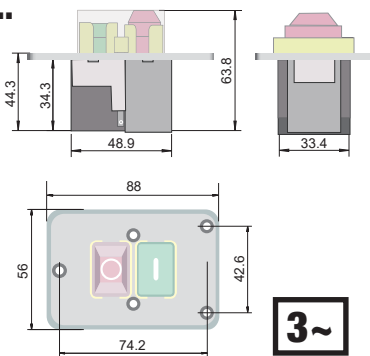

SSTM-04..**230
V AC****I_e (AC 3, 230 V)
12 A**
6,3x0,8 mm
5x10⁴**TRACON SSTM-04****TRACON SSTM-045****SSTM-31..****400
V AC****I_e (AC 3, 400 V)
8 A**
6,3x0,8 mm
x10⁴**TRACON SSTM-316****TRACON SSTM-317****SSTM-32..****400
V AC****I_e (AC 3, 400 V)
8 A**
6,3x0,8 mm
5x10⁴**TRACON SSTM-326****TRACON SSTM-327****Doze electronice****M/14****SSTM-BOX**

Se utilizează pentru următoarele variante:

SSTM-02, -025**SSTM-316, -317****SSTM-326, -327****113x77x60 mm****IP
42****TRACON SSTM-BOX**