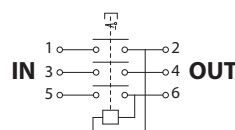

SSTM-04..**230
V AC****I_e (AC 3, 230 V)
12 A**
6,3x0,8 mm
5x10⁴**TRACON SSTM-04****TRACON SSTM-045****SSTM-31..****400
V AC****I_e (AC 3, 400 V)
8 A**
6,3x0,8 mm
x10⁴**TRACON SSTM-316****TRACON SSTM-317****SSTM-32..****400
V AC****I_e (AC 3, 400 V)
8 A**
6,3x0,8 mm
5x10⁴**TRACON SSTM-326****TRACON SSTM-327****Doze electronice****M/14****SSTM-BOX**

Se utilizează pentru următoarele variante:

SSTM-02, -025**SSTM-316, -317****SSTM-326, -327****113x77x60 mm****IP
42****TRACON SSTM-BOX**