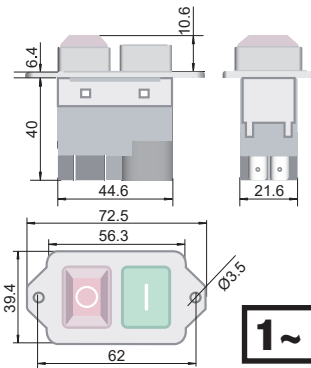

SSTM-04..**230
V AC****I_e (AC 3, 230 V)
12 A**
6,3x0,8 mm
5x10⁴**TRACON SSTM-04****TRACON SSTM-045****SSTM-31..****400
V AC****I_e (AC 3, 400 V)
8 A**
6,3x0,8 mm
x10⁴**TRACON SSTM-316****TRACON SSTM-317****SSTM-32..****400
V AC****I_e (AC 3, 400 V)
8 A**
6,3x0,8 mm
5x10⁴**TRACON SSTM-326****TRACON SSTM-327****Doze electronice****M/14****SSTM-BOX**

Se utilizează pentru următoarele variante:

SSTM-02, -025**SSTM-316, -317****SSTM-326, -327****113x77x60 mm****IP
42****TRACON SSTM-BOX**