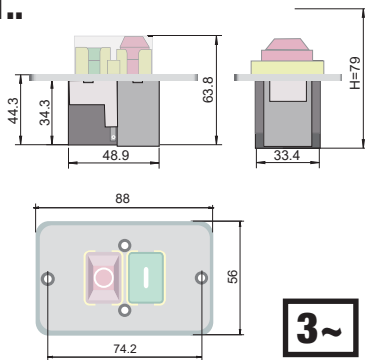

SSTM-04..**230
V AC****I_e (AC 3, 230 V)
12 A**
6,3x0,8 mm
5x10⁴**TRACON SSTM-04****TRACON SSTM-045****SSTM-31..****400
V AC****I_e (AC 3, 400 V)
8 A**
6,3x0,8 mm
x10⁴**TRACON SSTM-316****TRACON SSTM-317****SSTM-32..****400
V AC****I_e (AC 3, 400 V)
8 A**
6,3x0,8 mm
5x10⁴**TRACON SSTM-326****TRACON SSTM-327****Doze electronice****M/14****SSTM-BOX**

Se utilizează pentru următoarele variante:

SSTM-02, -025**SSTM-316, -317****SSTM-326, -327****113x77x60 mm****IP
42****TRACON SSTM-BOX**