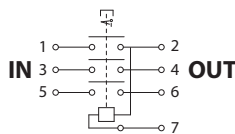

SSTM-04..**230
V AC****I_e (AC 3, 230 V)
12 A**
6,3x0,8 mm
5x10⁴**TRACON SSTM-04****TRACON SSTM-045****SSTM-31..****400
V AC****I_e (AC 3, 400 V)
8 A**
6,3x0,8 mm
x10⁴**TRACON SSTM-316****TRACON SSTM-317****SSTM-32..****400
V AC****I_e (AC 3, 400 V)
8 A**
6,3x0,8 mm
5x10⁴**TRACON SSTM-326****TRACON SSTM-327****Doze electronice****M/14****SSTM-BOX**

Se utilizează pentru următoarele variante:

SSTM-02, -025**SSTM-316, -317****SSTM-326, -327****113x77x60 mm****IP
42****TRACON SSTM-BOX**