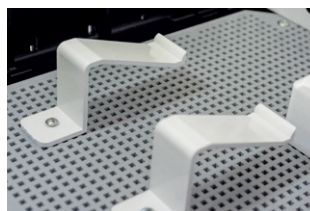

Dwa uchwyty
/ Two handles