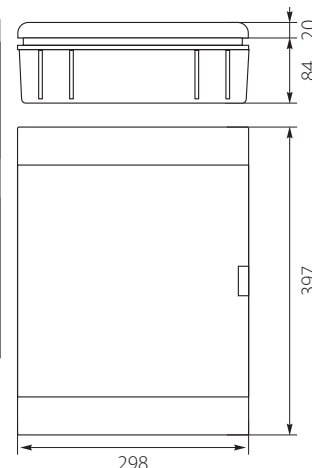

ROZDZIELNICE MULTIMEDIALNE SRn, SRP

MULTIMEDIA DISTRIBUTION BOARDS

Rozdzielnica Podtynkowa Multimedialna SRp-24/BM / Multimedia Flush Distribution Board

Nr kat. / Cat No.	Symbol	Kolor / Colour	Wersja / Version	Waga [kg] / Weight	IP
2.155	SRp-24/BM	biały / white RAL 9003	multimedialna, uchwyty, gniazdo 230V~/16A, białe drzwi, Panel multimedialny PAM / multimedia, handles, socket 230V~/16A, white door, Multimedia panel PAM	1,4	IP40

Dodatkowe informacje / Additional information

Materiał / Material	Stabilność pracy / Stable performance	Zakres głębokości modułów / Mod. depth range	Odporność na uderzenia / Impact resistance	Spełnia normy / Meet the standard	Plombowanie / Sealing	Szt. / Pcs.
ABS	-25 / +60 °C	68-75mm	IK07	PN-EN 62208:2011	Tak / Yes	1
Szyny N+PE / N+PE busbars		Szyna TH / TH (DIN) rail		Unr	Uni	
Nie / No		Nie / No		230/400V	500V	

SRp-24/BM

Rozdzielnica Podtynkowa Multimedialna SRp-36/BM / Multimedia Flush Distribution Board

Nr kat. / Cat No.	Symbol	Kolor / Colour	Wersja / Version	Waga [kg] / Weight	IP
2.137	SRp-36/BM	biały / white RAL 9003	multimedialna, uchwyty, gniazdo 230V~/16A, białe drzwi, Panel medialny PAM / multimedia, handles, socket 230V~/16A, white door, Multimedia panel PAM	2,23	IP40

Dodatkowe informacje / Additional information

Materiał / Material	Stabilność pracy / Stable performance	Zakres głębokości modułów / Mod. depth range	Odporność na uderzenia / Impact resistance	Spełnia normy / Meet the standard	Plombowanie / Sealing	Szt. / Pcs.
ABS	-25 / +60 °C	68-75mm	IK07	PN-EN 62208:2011	Tak / Yes	1
Szyny N+PE / N+PE busbars		Szyna TH / TH (DIN) rail		Unr	Uni	
Nie / No		Tak / Yes (8 mod.)		230/400V	500V