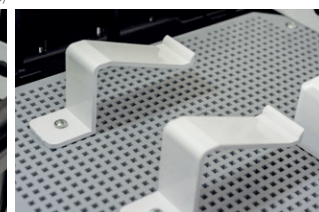

Dwa uchwyty
/ Two handles