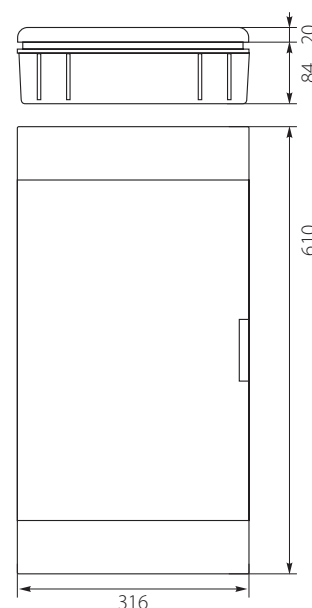

Panel Multimedialny PAM (1.1599)
/ Multimedia panel PAM (1.1599)