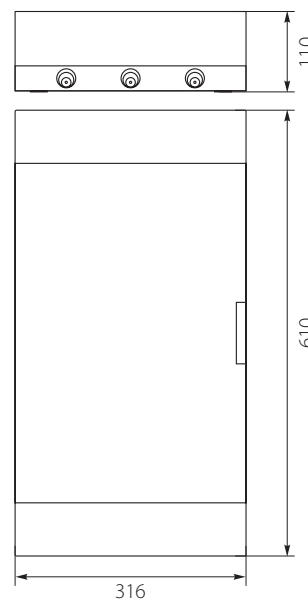

Dwa uchwyty / Two handles
Gniazdo pojedyncze natynkowe 2P+Z 230V~/16A
/ Single socket surface mounted 2P+Z 230V~/16A

Panel Multimedialny PAM (1.1599)
/ Multimedia panel PAM (1.1599)

Aluminiowy panel multimedialny APAM / Aluminum multimedia panel

Nr kat. / Cat No.	Symbol	Kolor / Colour	Wersja / Version	Waga / Weight [kg]	Szt. / Pcs.
1.159	APAM	metal	Dedykowany dla SRn-24/BM, SRn-36/BM, SRp-24/BM, SRp-36/BM / Dedicated for SRn-24/BM, SRn-36/BM, SRp-24/BM, SRp-36/BM	0,04	1

Dodatkowe informacje / Additional information

Materiał / Material	Otworki / Holes	Waga / Weight [kg]	Szt. / Pcs.
Aluminium	10x(14,7mm x 19,7mm); 10x(ø9,6mm); 1x(26,2mm x 9,4mm)	0,04	1

Panel Multimedialny PAM / Multimedia panel

Nr kat. / Cat No.	Symbol	Kolor / Colour	Wersja / Version	Waga / Weight [kg]	Szt. / Pcs.
1.1599	PAM	szary	Dedykowany dla SRn-24/BM, SRn-36/BM, SRp-24/BM, SRp-36/BM / Dedicated for SRn-24/BM, SRn-36/BM, SRp-24/BM, SRp-36/BM	0,04	1

Dodatkowe informacje / Additional information

Materiał / Material	Otworki / Holes	Waga / Weight [kg]	Szt. / Pcs.
Plastic	10x(14,7mm x 19,7mm); 1x(16,5mm x 19,7mm); 11x(ø9,6mm); 1x(26,2mm x 9,4mm)	0,04	1