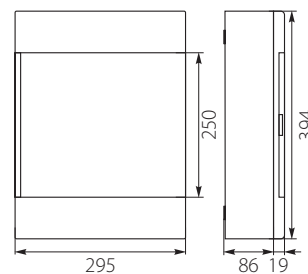

Dodatkowe informacje / Additional information

Materiał / Material	Stabilność pracy / Stable performance	Zakres głębokości modułów / Mod. depth range	Odporność na uderzenia / Impact resistance	Spełnia normy / Meet the standard	Plombowanie / Sealing	Szt. / Pcs.
ABS	-25 / +60 °C	68-75mm	IK07	PN-EN 62208:2011	Tak / Yes	1
Szyny N+PE / N+PE busbars		Szyna TH / TH (DIN) rail		Unr	Uni	
Nie / No		Nie / No		230/400V	500V