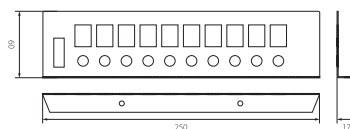

Dodatkowe informacje / Additional information

Materiał / Material	Otworki / Holes	Waga / Weight [kg]	Szt. / Pcs.
Aluminium	10x(14,7mm x 19,7mm); 10x(ø9,6mm); 1x(26,2mm x 9,4mm)	0,04	1