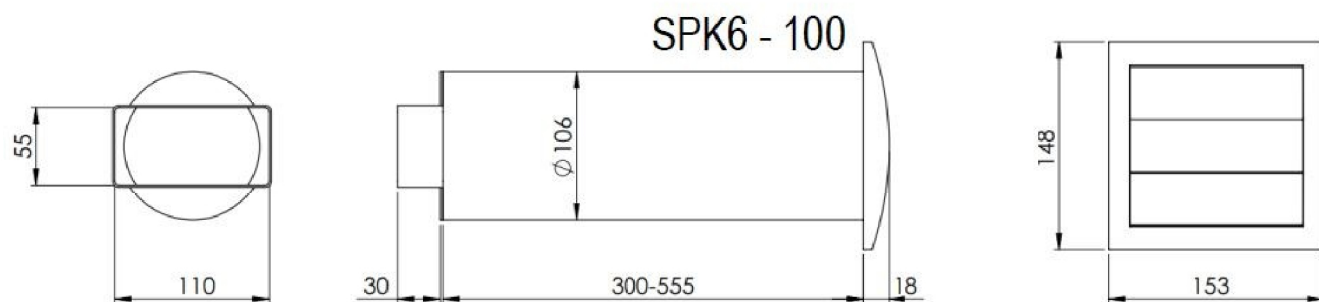

seturi de plastic montate pe perete SPK6

Construcție:

- Fabricat din plastic
- Obturator de fundal
- Lungimea conductei reglabilă

Instalare :

Montare pe perete, fixare cu lipici sau șuruburi.

Culori : Alb

Aceste truse de ventilație de perete sunt fabricate din aliaj de plastic de înaltă calitate și asigură extracția aerului din cameră. Setul de aerisire Europlast SPK6 este echipat cu obturator contra tiraj și este reglabil telescopic, ceea ce le permite să fie perfect adaptate la grosimea diferitelor pereti. Setul de perete de ventilație este disponibil în diferite diametre.

Produse

Specificație tehnică **Descărcări**

▫ Filtrați și sortați

Articol	Descriere	EAN	Lungime	Conexiune	Sistem rotund de ventilație	Sistem de ventilație dreptunghiular
 SPK6-100	kit de plastic pentru perete, Ø100mm, 110x55mm, 300-555mm	4750492012970	300-555 m m	100 mm	100 mm	110x55 mm

Tip	Kanaldurchmesser (mm)	Länge (mm)	Verbindung (mm)	Außenmodulgröße (mm)	m (kg)
SPK6-100	100	300-555	110x55	148x153	0,52