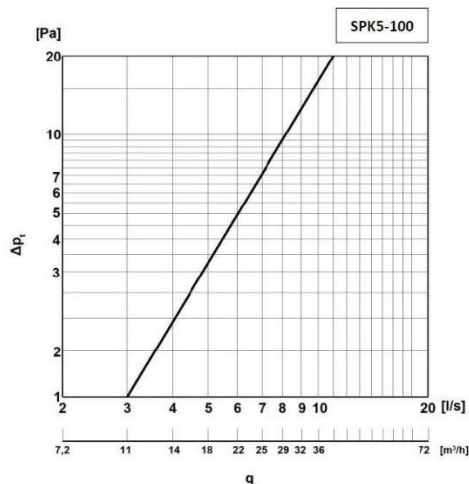

Culori : Alb

Aceste truse de ventilație de perete sunt fabricate din aliaj de plastic de înaltă calitate și asigură extracția aerului din cameră. Setul de aerisire **Europlast SPK5** este echipat cu obturator contra tiraj și este reglabil telescopic, ceea ce le permite să fie perfect adaptate la grosimea diferitelor pereti. Setul de perete de ventilație este disponibil în diferite diametre.

Specificație tehnică

Tip	Diametrul conductei (mm)	Lungimea (mm)	Conexiune (mm)	Dimensiunea modulului exterior (mm)	m (kg)
SPK5-100	100	300-555	110x55	148x153	0,58

Produse

Articol	Descriere	EAN	Lungime	Conexiune	Sistem rotund de ventilație	Sistem de ventilație dreptunghiular
 SPK5-100	kit de plastic pentru perete, Ø100mm, 110x55mm, 300-555mm	4750492012956	300-555 mm	100 mm	100 mm	110x55 mm