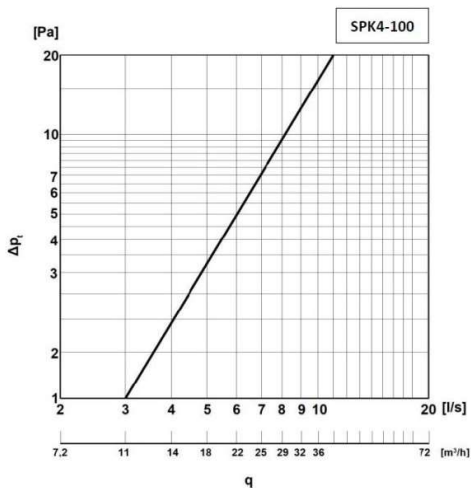

Culori : Alb

Aceste truse de ventilație de perete sunt fabricate din aliaj de plastic de înaltă calitate și asigură extracția aerului din cameră. Setul de aerisire **Europlast SPK4** este echipat cu obturator contra tiraj și sunt reglabili telescopic, ceea ce le permite să fie perfect adaptate la grosimea diferitelor pereti. Setul de perete de ventilație este disponibil în diferite diametre.

Specificație tehnică

Tip	Diametrul conductei (mm)	Lungimea (mm)	Conexiune (mm)	Dimensiunea modulului exterior (mm)	m (kg)
SPK4-100	100	300-555	100	148x153	0,54
SP4-125	125	300-555	125	190x190	0,66

Produse