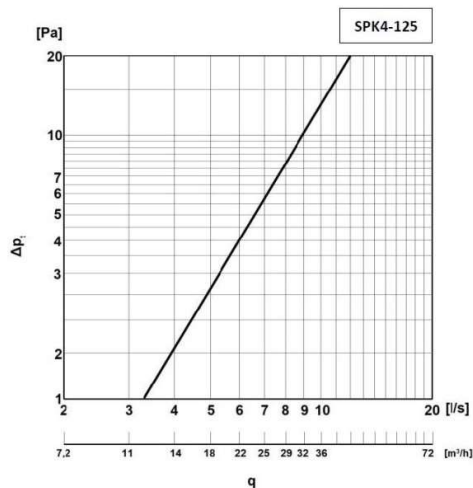

Culori : Alb

Aceste truse de ventilație de perete sunt fabricate din aliaj de plastic de înaltă calitate și asigură extracția aerului din cameră. Setul de aerisire **Europlast SPK4** este echipat cu obturator contra tiraj și sunt reglabili telescopic, ceea ce le permite să fie perfect adaptate la grosimea diferitelor pereti. Setul de perete de ventilație este disponibil în diferite diametre.

Specificație tehnică

Tip	Diametrul conductei (mm)	Lungimea (mm)	Conexiune (mm)	Dimensiunea modulului exterior (mm)	m (kg)
SPK4-100	100	300-555	100	148x153	0,54
SP4-125	125	300-555	125	190x190	0,66

Produse