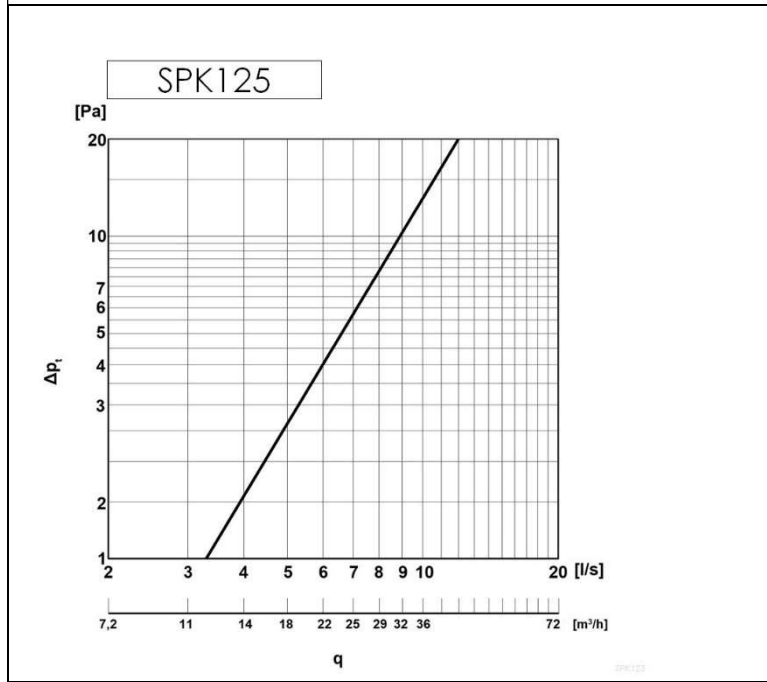

Plasa de insect

Produsul este echipat cu o plasă împotriva insectelor, care împiedică pătrunderea insectelor în sistemele de ventilație.

Specificație tehnică

Tip	A [mm]	B [mm]	C [mm]	ØD [mm]	E [mm]	F [mm]	G [mm]	H [mm]	m [kg]
SPK100	153	148	18	103	500	3	110	95	0,550
SPK125	190	190	18	128	500	3	140	140	0.800
SPK150	190	190	18	153	500	3	140	140	0,980