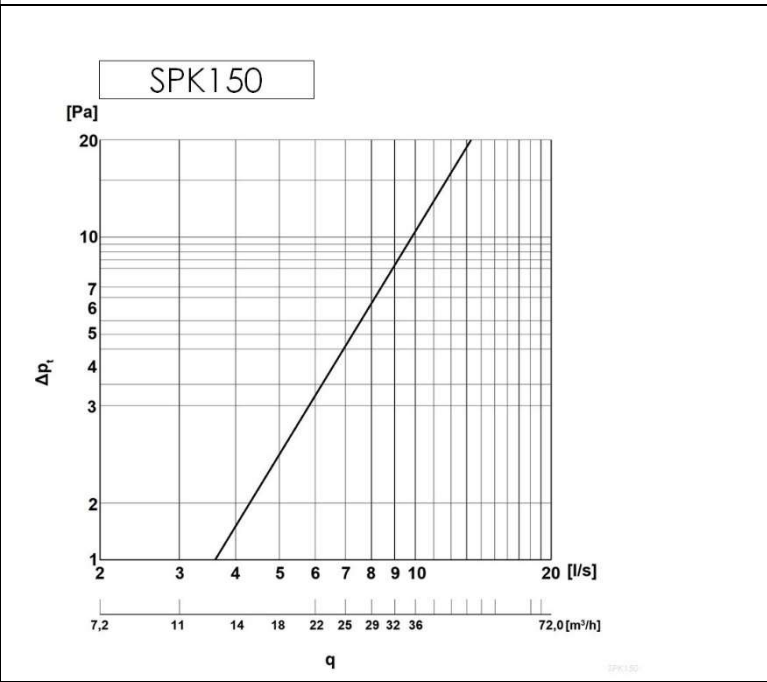

Plasa de insect

Produsul este echipat cu o plasă împotriva insectelor, care împiedică pătrunderea insectelor în sistemele de ventilație.

Specificație tehnică

Tip	A [mm]	B [mm]	C [mm]	ØD [mm]	E [mm]	F [mm]	G [mm]	H [mm]	m [kg]
SPK100	153	148	18	103	500	3	110	95	0,550
SPK125	190	190	18	128	500	3	140	140	0.800
SPK150	190	190	18	153	500	3	140	140	0,980