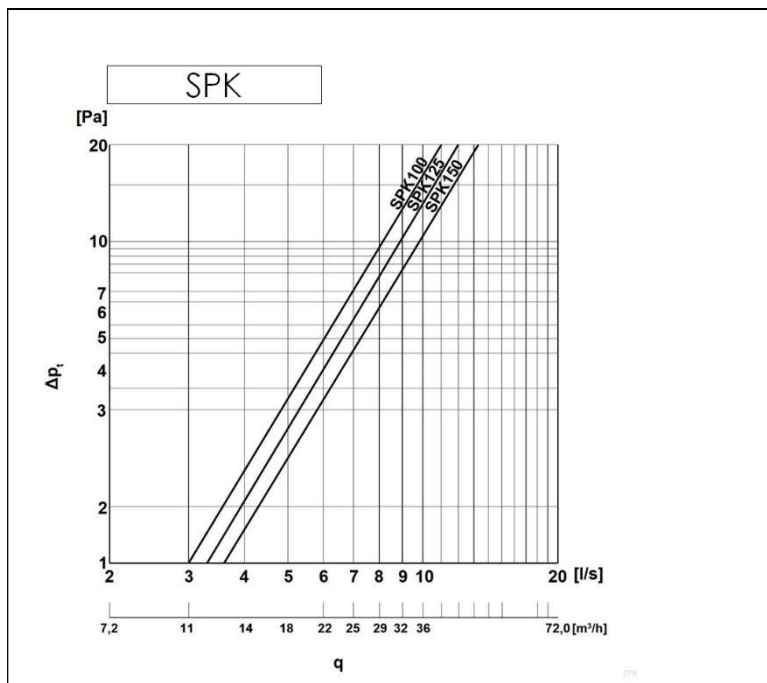

Funcții

Filtru de aer

Aparatul este echipat cu un filtru care oferă protecție împotriva prafului și insectelor.

Reglabil

Produsul este echipat cu un regulator manual care vă permite să reglați volumul debitului de aer.

Plasa de insect

Produsul este echipat cu o plasă împotriva insectelor, care împiedică pătrunderea insectelor în sistemele de ventilație.

Specificație tehnică

Tip	A [mm]	B [mm]	C [mm]	ØD [mm]	E [mm]	F [mm]	G [mm]	H [mm]	m [kg]
SPK100	153	148	18	103	500	3	110	95	0,550
SPK125	190	190	18	128	500	3	140	140	0.800
SPK150	190	190	18	153	500	3	140	140	0,980