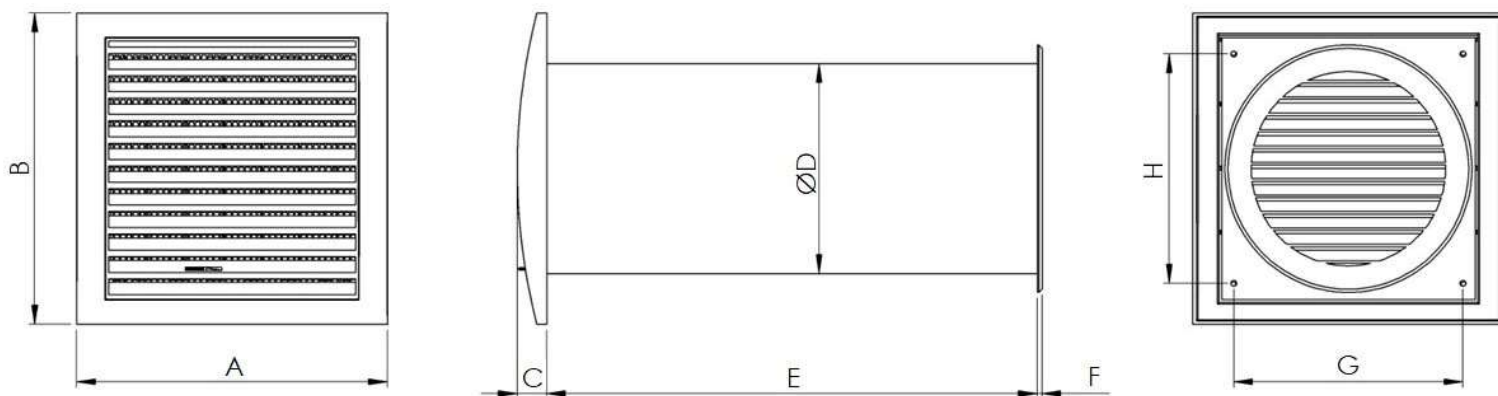

Seturile noastre de ventilație pe perete din plastic sunt disponibile în trei diametre diferite: 100 mm, 125 mm și 150 mm. Această gamă vă oferă opțiuni pentru a se potrivi diferitelor nevoi și spații de ventilație, asigurând un flux optim de aer în întreaga proprietate.

Plasa de insect

Produsul este echipat cu o plasă împotriva insectelor, care împiedică pătrunderea insectelor în sistemele de ventilație.

Specificație tehnică

Tip	A [mm]	B [mm]	C [mm]	ØD [mm]	E [mm]	F [mm]	G [mm]	H [mm]	m [kg]
SPK100	153	148	18	103	500	3	110	95	0,550
SPK125	190	190	18	128	500	3	140	140	0.800
SPK150	190	190	18	153	500	3	140	140	0,980