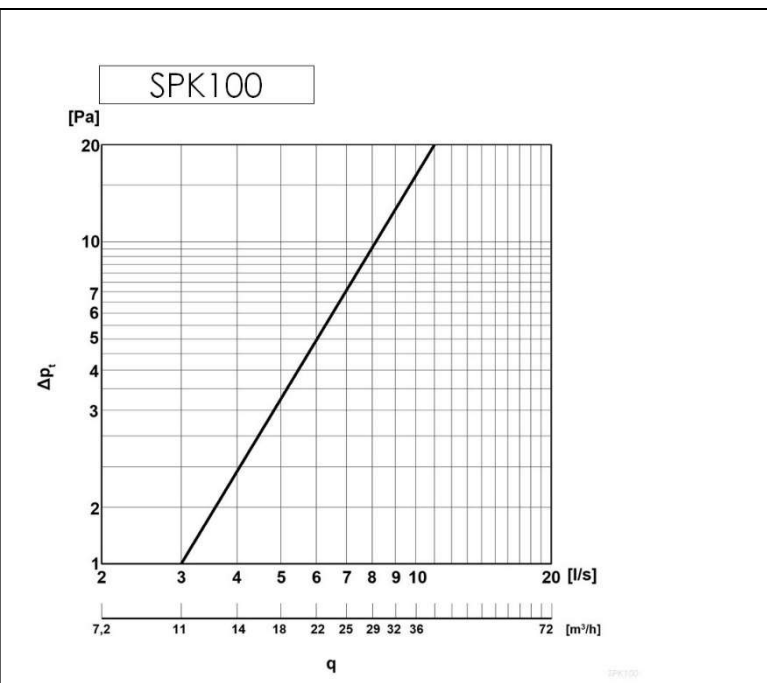

Plasa de insect

Produsul este echipat cu o plasă împotriva insectelor, care împiedică pătrunderea insectelor în sistemele de ventilație.

Specificație tehnică

Tip	A [mm]	B [mm]	C [mm]	ØD [mm]	E [mm]	F [mm]	G [mm]	H [mm]	m [kg]
SPK100	153	148	18	103	500	3	110	95	0,550
SPK125	190	190	18	128	500	3	140	140	0.800
SPK150	190	190	18	153	500	3	140	140	0,980