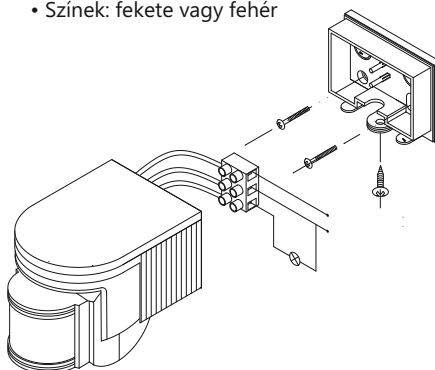

Mozgásérzékelők / Movement sensors

S01 Kültéri, falra szerelhető mozgásérzékelő / Outdoor wall mounted sensor

180°

12m

230V
AC

IP44

- 180°érzékelési szög
- 12 m érzékelési távolság
- Érzékelt mozgási sebesség: 0,6 - 1,5 m/s
- 1200 W terhelhetőség
- Felszerelési magasság: 1,8 - 2,5 m
- Teljesítményfelvétel: 0,45 W
- Beállítható késleltetés:
min. 8 s +/- 3 s, max. 7 min. +/- 2 min.
- Környezeti fényerő:
<3 lux - 2000 lux (beállítható)
- Színek: fekete vagy fehér

- Detection angle: 180°
- Detection distance: 12m
- Detected movement speed: 0,6 - 1,5 m/s
- Max. load: 1200 W
- Mounting height: 1,8 - 2,5 m
- Power consumption: 0,45 W
- Adjustable delay-time:
min. 8 s +/- 3 s, max 7 min. +/- 2 min.
- Enviromental brightness:
<3 lux - 2000 lux (adjustable)
- Colour: white or black

SN01 Kültéri infra érzékelő / Outdoor PIR sensor

180°

12m

230V
AC

IP44

- Tápfeszültség: 230V AC / 50Hz
- Környezeti fényerősség: <3LUX~2000LUX
- Késleltetés: min: 10sec ± 3sec
max: 7min ± 2min
- Teljesítmény: 1200W ohmikus (230V AC)
200W kapacitív (230V AC)
- Érzékelési szög: 180°
- Érzékelési távolság: 12m max <24°C
- Környezeti hőmérséklet: -20~40°C
- Környezeti páratartalom: <93%RH
- Felszerelési magasság: 1.8m~2.5m
- Teljesítményfelvétel: 0. 45W (statikus 0.1W)
- Érzékelt mozgási sebesség: 0.6~1.5m/s

SN04 Kültéri infra érzékelő, sarokra szerelhető / Outdoor PIR sensor, corner mounting

270°

12m

230V
AC

IP44

- Tápfeszültség: 220V/AC~240V/AC
- Frekvencia: 50Hz
- Környezeti fényerősség: <3LUX (állítható)
- Késleltetés: min: 10sec ± 3sec
max: 7min ± 2min
- Teljesítmény: 300W (energiatakarékos)
- Érzékelési szög: 270°
- Érzékelési távolság:
5/12m max <24°C (állítható)
- Környezeti hőmérséklet: -20~40°C
- Környezeti páratartalom: <93%RH
- Felszerelési magasság: 1,8m~2,5m
- Fogyasztás: 0,45W (statikus 0.1W)
- Érzékelt mozgási sebesség: 0,6~1,5m/s