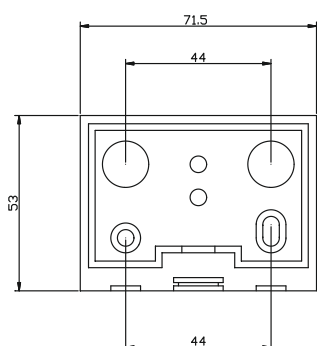

Mozgásérzékelők / Movement sensors

S01 Kültéri, falra szerelhető mozgásérzékelő / Outdoor wall mounted sensor

180°

12m

230V
AC

IP44

- 180°érzékelési szög
- 12 m érzékelési távolság
- Érzékelt mozgási sebesség: 0,6 - 1,5 m/s
- 1200 W terhelhetőség
- Felszerelési magasság: 1,8 - 2,5 m
- Teljesítményfelvétel: 0,45 W
- Beállítható késleltetés:
min. 8 s +/- 3 s, max. 7 min. +/- 2 min.
- Környezeti fényerő:
<3 lux - 2000 lux (beállítható)
- Színek: fekete vagy fehér

- Detection angle: 180°
- Detection distance: 12m
- Detected movement speed: 0,6 - 1,5 m/s
- Max. load: 1200 W
- Mounting height: 1,8 - 2,5 m
- Power consumption: 0,45 W
- Adjustable delay-time:
min. 8 s +/- 3 s, max 7 min. +/- 2 min.
- Enviromental brightness:
<3 lux - 2000 lux (adjustable)
- Colour: white or black

SN01 Kültéri infra érzékelő / Outdoor PIR sensor

180°

12m

230V
AC

IP44

- Tápfeszültség: 230V AC / 50Hz
- Környezeti fényerősség: <3LUX~2000LUX
- Késleltetés: min: 10sec ± 3sec
max: 7min ± 2min
- Teljesítmény: 1200W ohmikus (230V AC)
200W kapacitív (230V AC)
- Érzékelési szög: 180°
- Érzékelési távolság: 12m max <24°C
- Környezeti hőmérséklet: -20~40°C
- Környezeti páratartalom: <93%RH
- Felszerelési magasság: 1.8m~2.5m
- Teljesítményfelvétel: 0. 45W (statikus 0.1W)
- Érzékelt mozgási sebesség: 0.6~1.5m/s

SN04 Kültéri infra érzékelő, sarokra szerelhető / Outdoor PIR sensor, corner mounting

270°

12m

230V
AC

IP44

- Tápfeszültség: 220V/AC~240V/AC
- Frekvencia: 50Hz
- Környezeti fényerősség: <3LUX (állítható)
- Késleltetés: min: 10sec ± 3sec
max: 7min ± 2min
- Teljesítmény: 300W (energiatakarékos)
- Érzékelési szög: 270°
- Érzékelési távolság:
5/12m max <24°C (állítható)
- Környezeti hőmérséklet: -20~40°C
- Környezeti páratartalom: <93%RH
- Felszerelési magasság: 1,8m~2,5m
- Fogyasztás: 0,45W (statikus 0.1W)
- Érzékelt mozgási sebesség: 0,6~1,5m/s