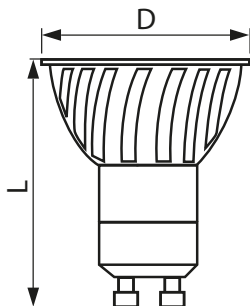

Sursă de lumină spot, dispersor opal, LED SAMSUNG

230 V AC 50/60 Hz 25.000 [h] SMD LED ON-OFF >15.000 Hg 0 mg T_{up}<1s

Legendă pictograme E/5

TRACON							D x L (mm)	
SMDSGU105W	GU10	5 W	35 W	380 lm	3.000 K	120°	50 x 55	A+
SMDSGU105NW	GU10	5 W	35 W	400 lm	4.000 K	120°	50 x 55	A+
SMDSGU105CW	GU10	5 W	35 W	420 lm	6.500 K	120°	50 x 55	A+
SMDSGU107W	GU10	7 W	50 W	530 lm	3.000 K	120°	50 x 55	A+
SMDSGU107NW	GU10	7 W	50 W	560 lm	4.000 K	120°	50 x 55	A+
SMDSGU107CW	GU10	7 W	50 W	580 lm	6.500 K	120°	50 x 55	A+
SMDSGU108W	GU10	8 W	70 W	570 lm	3.000 K	120°	50 x 55	A+
SMDSGU108NW	GU10	8 W	70 W	600 lm	4.000 K	120°	50 x 55	A+
SMDSGU108CW	GU10	8 W	70 W	620 lm	6.500 K	120°	50 x 55	A+

ENERGY LABEL A+ (A+, A, B, C, D, E)

SAMSUNG LED Inside

SMDSGU107NW

Sursă de lumină spot cu LED SMD, dispersor opal

230 V AC 50/60 Hz Ra ≥80 ON-OFF >15.000 25.000 [h] SMD LED Hg 0 mg T_{up}<1s

TRACON							D x L (mm)	
SMDGU1075YW	GU10	7 W	70 W	690 lm	3.000 K	120°	50 x 55	A+
SMDGU1075YNW	GU10	7 W	70 W	700 lm	4.000 K	120°	50 x 55	A+
SMDGU1075YCW	GU10	7 W	70 W	710 lm	6.500 K	120°	50 x 55	A+