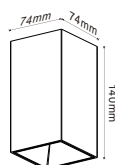

### Surface Fitting Round-GU10

<b>Model No:</b> VT-882-RD-BC	<b>Color:</b> Black+Chrome
<b>SKU:</b> 8998	<b>Dimension:</b> ø80x140mm
<b>Base:</b> GU10	<b>Cutting Size:</b> NA
<b>Material:</b> Aluminium + PC	<b>Box Qty:</b> 50

### Surface Fitting Square-GU10

<b>Model No:</b> VT-882-SQ-BC	<b>Color:</b> Black+Chrome
<b>SKU:</b> 8994	<b>Dimension:</b> 74x74x140mm
<b>Base:</b> GU10	<b>Cutting Size:</b> NA
<b>Material:</b> Aluminium + PC	<b>Box Qty:</b> 50

### Surface Fitting Round-GU10

<b>Model No:</b> VT-882-RD-B	<b>Color:</b> Black+Black
<b>SKU:</b> 8999	<b>Dimension:</b> ø80x140mm
<b>Base:</b> GU10	<b>Cutting Size:</b> NA
<b>Material:</b> Aluminium + PC	<b>Box Qty:</b> 50

### Surface Fitting Square-GU10

<b>Model No:</b> VT-882-SQ-B	<b>Color:</b> Black+Black
<b>SKU:</b> 8995	<b>Dimension:</b> 74x74x140mm
<b>Base:</b> GU10	<b>Cutting Size:</b> NA
<b>Material:</b> Aluminium + PC	<b>Box Qty:</b> 50