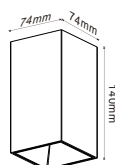

### Surface Fitting Square-GU10

<b>Model No:</b> VT-882-SQ-BG	<b>Color:</b> Black+Gold
<b>SKU:</b> 8956	<b>Dimension:</b> 74x74x140mm
<b>Base:</b> GU10	<b>Cutting Size:</b> NA
<b>Material:</b> Aluminium + PC	<b>Box Qty:</b> 50

### Surface Fitting Round-GU10

<b>Model No:</b> VT-882-RD-BRG	<b>Color:</b> Black+Rose Gold
<b>SKU:</b> 8997	<b>Dimension:</b> ø80x140mm
<b>Base:</b> GU10	<b>Cutting Size:</b> NA
<b>Material:</b> Aluminium + PC	<b>Box Qty:</b> 50

### Surface Fitting Square-GU10

<b>Model No:</b> VT-882-SQ-BRG	<b>Color:</b> Black+Rose Gold
<b>SKU:</b> 8993	<b>Dimension:</b> 74x74x140mm
<b>Base:</b> GU10	<b>Cutting Size:</b> NA
<b>Material:</b> Aluminium + PC	<b>Box Qty:</b> 50

### Surface Fitting Square-GU10

<b>Model No:</b> VT-882-SQ-BC	<b>Color:</b> Black+Chrome
<b>SKU:</b> 8994	<b>Dimension:</b> 74x74x140mm
<b>Base:</b> GU10	<b>Cutting Size:</b> NA
<b>Material:</b> Aluminium + PC	<b>Box Qty:</b> 50