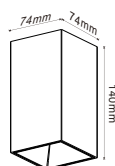

### Surface Fitting Square-GU10

<b>Model No:</b> VT-882-SQ-BG	<b>Color:</b> Black+Gold
<b>SKU:</b> 8956	<b>Dimension:</b> 74x74x140mm
<b>Base:</b> GU10	<b>Cutting Size:</b> NA
<b>Material:</b> Aluminium + PC	<b>Box Qty:</b> 50

### Surface Fitting Square-GU10

<b>Model No:</b> VT-882-SQ-BRG	<b>Color:</b> Black+Rose Gold
<b>SKU:</b> 8993	<b>Dimension:</b> 74x74x140mm
<b>Base:</b> GU10	<b>Cutting Size:</b> NA
<b>Material:</b> Aluminium + PC	<b>Box Qty:</b> 50

### Surface Fitting Round-GU10

<b>Model No:</b> VT-882-RD-BC	<b>Color:</b> Black+Chrome
<b>SKU:</b> 8998	<b>Dimension:</b> ø80x140mm
<b>Base:</b> GU10	<b>Cutting Size:</b> NA
<b>Material:</b> Aluminium + PC	<b>Box Qty:</b> 50

### Surface Fitting Square-GU10

<b>Model No:</b> VT-882-SQ-BC	<b>Color:</b> Black+Chrome
<b>SKU:</b> 8994	<b>Dimension:</b> 74x74x140mm
<b>Base:</b> GU10	<b>Cutting Size:</b> NA
<b>Material:</b> Aluminium + PC	<b>Box Qty:</b> 50