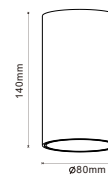

### Surface Fitting Square-GU10

<b>Model No:</b> VT-882-SQ-BG	<b>Color:</b> Black+Gold
<b>SKU:</b> 8956	<b>Dimension:</b> 74x74x140mm
<b>Base:</b> GU10	<b>Cutting Size:</b> NA
<b>Material:</b> Aluminium + PC	<b>Box Qty:</b> 50

### Surface Fitting Round-GU10

<b>Model No:</b> VT-882-RD-BRG	<b>Color:</b> Black+Rose Gold
<b>SKU:</b> 8997	<b>Dimension:</b> ø80x140mm
<b>Base:</b> GU10	<b>Cutting Size:</b> NA
<b>Material:</b> Aluminium + PC	<b>Box Qty:</b> 50

### Surface Fitting Square-GU10

<b>Model No:</b> VT-882-SQ-BRG	<b>Color:</b> Black+Rose Gold
<b>SKU:</b> 8993	<b>Dimension:</b> 74x74x140mm
<b>Base:</b> GU10	<b>Cutting Size:</b> NA
<b>Material:</b> Aluminium + PC	<b>Box Qty:</b> 50

### Surface Fitting Square-GU10

<b>Model No:</b> VT-882-C	<b>Color:</b> White + Chrome Reflector
<b>SKU:</b> 8585	<b>Dimension:</b> 74x74x140mm
<b>Base:</b> GU10	<b>Cutting Size:</b> NA
<b>Material:</b> Aluminium + PC	<b>Box Qty:</b> 50