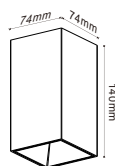

### Surface Fitting Square-GU10

<b>Model No:</b> VT-882-SQ-BG	<b>Color:</b> Black+Gold
<b>SKU:</b> 8956	<b>Dimension:</b> 74x74x140mm
<b>Base:</b> GU10	<b>Cutting Size:</b> NA
<b>Material:</b> Aluminium + PC	<b>Box Qty:</b> 50

### Surface Fitting Round-GU10

<b>Model No:</b> VT-882-RD-BRG	<b>Color:</b> Black+Rose Gold
<b>SKU:</b> 8997	<b>Dimension:</b> ø80x140mm
<b>Base:</b> GU10	<b>Cutting Size:</b> NA
<b>Material:</b> Aluminium + PC	<b>Box Qty:</b> 50

### Surface Fitting Square-GU10

<b>Model No:</b> VT-882-SQ-BRG	<b>Color:</b> Black+Rose Gold
<b>SKU:</b> 8993	<b>Dimension:</b> 74x74x140mm
<b>Base:</b> GU10	<b>Cutting Size:</b> NA
<b>Material:</b> Aluminium + PC	<b>Box Qty:</b> 50

### Surface Fitting Square-GU10

<b>Model No:</b> VT-882-SQ-BC	<b>Color:</b> Black+Chrome
<b>SKU:</b> 8994	<b>Dimension:</b> 74x74x140mm
<b>Base:</b> GU10	<b>Cutting Size:</b> NA
<b>Material:</b> Aluminium + PC	<b>Box Qty:</b> 50