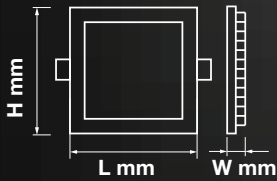

LED MINI PANELS | Premium Series-Square

- AC:85-265V,50/60Hz
- PF: >0.5
- CRI: >80
- 120° Beam Angle
- Life span:20,000 Hours
- Body Type: Aluminium

Model	SKU	Watts	Lumen	Size	Cutting Size	Box Qty
<u>VT-307SQ</u>	6295 - 3000K WARM WHITE	3w Square	210	84×84×12mm	74×73mm	40
	6296 - 4000K DAY WHITE					
	6297 - 6400K WHITE					
<u>VT-607SQ</u>	4863 - 3000K WARM WHITE	6w Square	420	120×120×12mm	110mm	40
	4864 - 4000K DAY WHITE					
	4865 - 6400K WHITE					
<u>VT-1207SQ</u>	4866 - 3000K WARM WHITE	12w Square	1000	170×170×12mm	155×155mm	20
	4867 - 4000K DAY WHITE					
	4868 - 6400K WHITE					
<u>VT-1807SQ</u>	4869 - 3000K WARM WHITE	18w Square	1500	225×225×12mm	205×205mm	20
	4870 - 4000K DAY WHITE					
	4871 - 6400K WHITE					
<u>VT-2407SQ</u>	4887 - 3000K WARM WHITE	24w Square	2000	300×300×12mm	280×280mm	10
	4888 - 4000K DAY WHITE					
	4889 - 6400K WHITE					
<u>VT-3107SQ</u>	6430 - 4000K DAY WHITE	36w Square	2400	300×300×12mm	280×280mm	10
	6431 - 6400K WHITE					