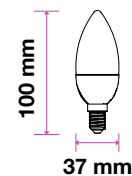

LED Candle Bulb CRI>

- E14 Base
- Candle Shape
- AC:220-240V,50Hz
- PF: >0.5
- CRI: >95
- 200° Beam Angle

Model	SKU	Watts	EQUIV.W	Lumen	Box Qty
VT-2226	7494 - 2700K WARM WHITE	5.5w	40w	470	200
	7495 - 4000K DAY WHITE				
	7496 - 6400K WHITE				

LED A60 Bulb CRI>95

- E27 Base
- A60 Shape
- AC:220-240V,50Hz
- PF: >0.5
- CRI: >95
- 200° Beam Angle

Model	SKU	Watts	EQUIV.W	Lumen	Box Qty
VT-2210	7479 - 2700K WARM WHITE	10w	60w	806	100
	7480 - 4000K DAY WHITE				
	7481 - 6400K WHITE				

LED A60 Bulb CRI>96

- E27 Base
- A60 Shape
- AC:220-240V,50Hz
- PF: >0.5
- CRI: >95
- 200° Beam Angle

Model	SKU	Watts	EQUIV.W	Lumen	Box Qty
VT-2212	7482 - 2700K WARM WHITE	12w	75w	1055	100
	7483 - 4000K DAY WHITE				
	7484 - 6400K WHITE				

LED A65 Bulb CRI>97

- E27 Base
- A65 Shape
- AC:220-240V,50Hz
- PF: >0.5
- CRI: >95
- 200° Beam Angle

Model	SKU	Watts	EQUIV.W	Lumen	Box Qty
VT-2217	7485 - 2700K WARM WHITE	17w	100w	1521	100
	7486 - 4000K DAY WHITE				
	7487 - 6400K WHITE				