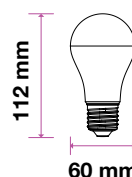

LED Candle Bulb CRI>

- E14 Base
- Candle Shape
- AC:220-240V,50Hz
- PF: >0.5
- CRI: >95
- 200° Beam Angle

Model	SKU	Watts	EQUIV.W	Lumen	Box Qty
VT-2226	7494 - 2700K WARM WHITE	5.5w	40w	470	200
	7495 - 4000K DAY WHITE				
	7496 - 6400K WHITE				

LED A60 Bulb CRI>95

- E27 Base
- A60 Shape
- AC:220-240V,50Hz
- PF: >0.5
- CRI: >95
- 200° Beam Angle

Model	SKU	Watts	EQUIV.W	Lumen	Box Qty
VT-2210	7479 - 2700K WARM WHITE	10w	60w	806	100
	7480 - 4000K DAY WHITE				
	7481 - 6400K WHITE				

LED A60 Bulb CRI>96

- E27 Base
- A60 Shape
- AC:220-240V,50Hz
- PF: >0.5
- CRI: >95
- 200° Beam Angle

Model	SKU	Watts	EQUIV.W	Lumen	Box Qty
VT-2212	7482 - 2700K WARM WHITE	12w	75w	1055	100
	7483 - 4000K DAY WHITE				
	7484 - 6400K WHITE				

LED A65 Bulb CRI>97

- E27 Base
- A65 Shape
- AC:220-240V,50Hz
- PF: >0.5
- CRI: >95
- 200° Beam Angle

Model	SKU	Watts	EQUIV.W	Lumen	Box Qty
VT-2217	7485 - 2700K WARM WHITE	17w	100w	1521	100
	7486 - 4000K DAY WHITE				
	7487 - 6400K WHITE				