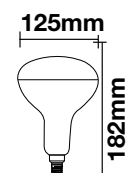

Filament-R125-E27

- E27 Base
- R125 Shape
- AC:220-240V,50Hz
- PF: >0.5
- CRI: >80
- 110° Beam Angle

DECORATIVE
BULBS

DIMMABLE
LIGHT CONTROL

Model	SKU	Watts	EQUIV.W	Lumen	Box Qty
<u>VT-2198D</u>	7468 - 6500K WHITE 7466 - 2700K WARM WHITE 7467 - 4000K DAY WHITE	8w	50w	600	24

- E27 Base
- A60 Shape
- AC:220-240V,50Hz
- PF: >0.4
- CRI: >80
- 300° Beam Angle

Model	SKU	Watts	EQUIV.W	Lumen	Box Qty
<u>VT-1954</u>	4498 - 2200K WARM WHITE	4w	35w	350	50