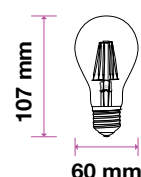

Filament-R125-E27

- E27 Base
- R125 Shape
- AC:220-240V,50Hz
- PF: >0.5
- CRI: >80
- 110° Beam Angle

DECORATIVE
BULBS

DIMMABLE
LIGHT CONTROL

Model	SKU	Watts	EQUIV.W	Lumen	Box Qty
<u>VT-2198D</u>	7468 - 6500K WHITE 7466 - 2700K WARM WHITE 7467 - 4000K DAY WHITE	8w	50w	600	24

Filament-A60-E27

- E27 Base
- A60 Shape
- AC:220-240V,50Hz
- PF: >0.5
- CRI: >80
- 300° Beam Angle

Model	SKU	Watts	EQUIV.W	Lumen	Box Qty
<u>VT-2164</u>	7336 - 2700K WARM WHITE	4w	40w	300	50

Amber Cover -Filament-A60-E27

- E27 Base
- A60 Shape
- AC:220-240V,50Hz
- PF: >0.4
- CRI: >80
- 300° Beam Angle

Model	SKU	Watts	EQUIV.W	Lumen	Box Qty
<u>VT-1954</u>	4498 - 2200K WARM WHITE	4w	35w	350	50