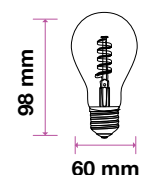

Model	SKU	Watts	EQUIV.W	Lumen	Box Qty
<u>VT-2164</u>	7336 - 2700K WARM WHITE	4w	40w	300	50