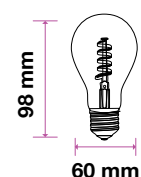

Amber Cover -LED Filament Bulbs

- E27 Base
- A60 Shape
- AC:220-240V,50Hz
- PF: >0.5
- CRI: >80
- 300° Beam Angle

Model	SKU	Watts	EQUIV.W	Lumen	Box Qty
<u>VT-2154</u>	7335 - 2200K WARM WHITE	4w	40w	250	50