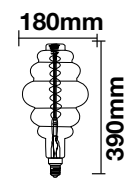

Filament-G200-E27

- E27 Base
- G200 Shape
- AC:220-240V,50Hz
- PF: >0.5
- CRI: >80
- 340° Beam Angle

Model	SKU	Watts	EQUIV.W	Lumen	Box Qty
<u>VT-2158D</u>	7462 - 2000K WARM WHITE	8w	40w	500	4

Filament-BF180-E27

- E27 Base
- BF180 Shape
- AC:220-240V,50Hz
- PF: >0.5
- CRI: >80
- 340° Beam Angle

Model	SKU	Watts	EQUIV.W	Lumen	Box Qty
<u>VT-2168D</u>	7463 - 2000K WARM WHITE	8w	40w	500	6

Filament-BF180-E27

- E27 Base
- BF180 Shape
- AC:220-240V,50Hz
- PF: >0.5
- CRI: >80
- 340° Beam Angle

Model	SKU	Watts	EQUIV.W	Lumen	Box Qty
<u>VT-2178D</u>	7464 - 2000K WARM WHITE	8w	50w	600	6

Smoky Filament-S200-E27

- E27 Base
- S200 Shape
- AC:220-240V,50Hz
- PF: >0.5
- CRI: >80
- 340° Beam Angle

Model	SKU	Watts	EQUIV.W	Lumen	Box Qty
<u>VT-2188D</u>	7465 - 2000K WARM WHITE	8w	30w	350	4