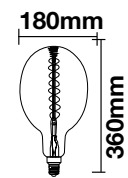

Filament-G200-E27

- E27 Base
- G200 Shape
- AC:220-240V,50Hz
- PF: >0.5
- CRI: >80
- 340° Beam Angle

Model	SKU	Watts	EQUIV.W	Lumen	Box Qty
<u>VT-2158D</u>	7462 - 2000K WARM WHITE	8w	40w	500	4

Filament-BF180-E27

- E27 Base
- BF180 Shape
- AC:220-240V,50Hz
- PF: >0.5
- CRI: >80
- 340° Beam Angle

Model	SKU	Watts	EQUIV.W	Lumen	Box Qty
<u>VT-2168D</u>	7463 - 2000K WARM WHITE	8w	40w	500	6

Filament-BF180-E27

- E27 Base
- BF180 Shape
- AC:220-240V,50Hz
- PF: >0.5
- CRI: >80
- 340° Beam Angle

Model	SKU	Watts	EQUIV.W	Lumen	Box Qty
<u>VT-2178D</u>	7464 - 2000K WARM WHITE	8w	50w	600	6

Smoky Filament-S200-E27

- E27 Base
- S200 Shape
- AC:220-240V,50Hz
- PF: >0.5
- CRI: >80
- 340° Beam Angle

Model	SKU	Watts	EQUIV.W	Lumen	Box Qty
<u>VT-2188D</u>	7465 - 2000K WARM WHITE	8w	30w	350	4