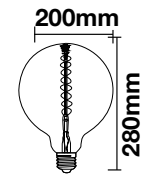

Filament-G200-E27

- E27 Base
- G200 Shape
- AC:220-240V,50Hz
- PF: >0.5
- CRI: >80
- 340° Beam Angle

Model	SKU	Watts	EQUIV.W	Lumen	Box Qty
<u>VT-2158D</u>	7462 - 2000K WARM WHITE	8w	40w	500	4

Filament-BF180-E27

- E27 Base
- BF180 Shape
- AC:220-240V,50Hz
- PF: >0.5
- CRI: >80
- 340° Beam Angle

Model	SKU	Watts	EQUIV.W	Lumen	Box Qty
<u>VT-2168D</u>	7463 - 2000K WARM WHITE	8w	40w	500	6

Filament-BF180-E27

- E27 Base
- BF180 Shape
- AC:220-240V,50Hz
- PF: >0.5
- CRI: >80
- 340° Beam Angle

Model	SKU	Watts	EQUIV.W	Lumen	Box Qty
<u>VT-2178D</u>	7464 - 2000K WARM WHITE	8w	50w	600	6

Smoky Filament-S200-E27

- E27 Base
- S200 Shape
- AC:220-240V,50Hz
- PF: >0.5
- CRI: >80
- 340° Beam Angle

Model	SKU	Watts	EQUIV.W	Lumen	Box Qty
<u>VT-2188D</u>	7465 - 2000K WARM WHITE	8w	30w	350	4