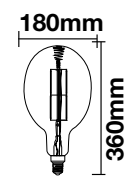

Filament-G200-E27

- E27 Base
- G200 Shape
- AC:220-240V,50Hz
- PF: >0.5
- CRI: >80
- 340° Beam Angle

Model	SKU	Watts	EQUIV.W	Lumen	Box Qty
<u>VT-2158D</u>	7462 - 2000K WARM WHITE	8w	40w	500	4

Filament-BF180-E27

- E27 Base
- BF180 Shape
- AC:220-240V,50Hz
- PF: >0.5
- CRI: >80
- 340° Beam Angle

Model	SKU	Watts	EQUIV.W	Lumen	Box Qty
<u>VT-2168D</u>	7463 - 2000K WARM WHITE	8w	40w	500	6

Filament-BF180-E27

- E27 Base
- BF180 Shape
- AC:220-240V,50Hz
- PF: >0.5
- CRI: >80
- 340° Beam Angle

Model	SKU	Watts	EQUIV.W	Lumen	Box Qty
<u>VT-2178D</u>	7464 - 2000K WARM WHITE	8w	50w	600	6

Smoky Filament-S200-E27

- E27 Base
- S200 Shape
- AC:220-240V,50Hz
- PF: >0.5
- CRI: >80
- 340° Beam Angle

Model	SKU	Watts	EQUIV.W	Lumen	Box Qty
<u>VT-2188D</u>	7465 - 2000K WARM WHITE	8w	30w	350	4