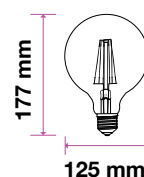

### Clear Glass-Filament-Globe-E27

- E27 Base
- G125 Shape
- AC:220-240V,50Hz
- PF: >0.5
- CRI: >80
- 300° Beam Angle

Model	SKU	Watts	EQUIV.W	Lumen	Box Qty
<u>VT-2147</u>	<b>7427 - 6400K WHITE</b>	6w	60w	806	20

### Clear Glass-Filament-Globe-E27

- E27 Base
- G125 Shape
- AC:220-240V,50Hz
- PF: >0.5
- CRI: >80
- 330° Beam Angle

Model	SKU	Watts	EQUIV.W	Lumen	Box Qty
<u>VT-2143</u>	<b>7455 - 6500K WHITE</b> <b>7453 - 3000K WARM WHITE</b> <b>7454 - 4000K DAY WHITE</b>	12.5w	100w	1550	25

### Clear Glass-Filament-Globe-E27

- E27 Base
- G95 Shape
- AC:220-240V
- PF: >0.5
- CRI: >80
- 330° Beam Angle

Model	SKU	Watts	EQUIV.W	Lumen	Box Qty
<u>VT-2338</u>	<b>2803 - 3000K WARM WHITE</b>	18w	150w	2520	25