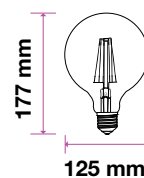

### Clear Glass-Filament-Globe-E27

- E27 Base
- G125 Shape
- AC:220-240V,50Hz
- PF: >0.5
- CRI: >80
- 300° Beam Angle

Model	SKU	Watts	EQUIV.W	Lumen	Box Qty
<u>VT-2147</u>	<b>7427 - 6400K WHITE</b>	6w	60w	806	20

### Clear Glass-Filament-Globe-E27

- E27 Base
- G125 Shape
- AC:220-240V,50Hz
- PF: >0.5
- CRI: >80
- 330° Beam Angle

Model	SKU	Watts	EQUIV.W	Lumen	Box Qty
<u>VT-2143</u>	<b>7455 - 6500K WHITE</b> <b>7453 - 3000K WARM WHITE</b> <b>7454 - 4000K DAY WHITE</b>	12.5w	100w	1550	25

### Clear Glass-Filament-Globe-E27

- E27 Base
- G95 Shape
- AC:220-240V
- PF: >0.5
- CRI: >80
- 330° Beam Angle

Model	SKU	Watts	EQUIV.W	Lumen	Box Qty
<u>VT-2338</u>	<b>2803 - 3000K WARM WHITE</b>	18w	150w	2520	25