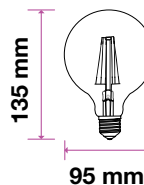

### Clear Glass-Filament-Globe-E27

- E27 Base
- G125 Shape
- AC:220-240V,50Hz
- PF: >0.5
- CRI: >80
- 300° Beam Angle

Model	SKU	Watts	EQUIV.W	Lumen	Box Qty
<u>VT-2147</u>	<b>7427 - 6400K WHITE</b>	6w	60w	806	20

### Clear Glass-Filament-Globe-E27

- E27 Base
- G125 Shape
- AC:220-240V,50Hz
- PF: >0.5
- CRI: >80
- 330° Beam Angle

Model	SKU	Watts	EQUIV.W	Lumen	Box Qty
<u>VT-2143</u>	<b>7455 - 6500K WHITE</b> <b>7453 - 3000K WARM WHITE</b> <b>7454 - 4000K DAY WHITE</b>	12.5w	100w	1550	25

### Clear Glass-Filament-Globe-E27

- E27 Base
- G95 Shape
- AC:220-240V
- PF: >0.5
- CRI: >80
- 330° Beam Angle

Model	SKU	Watts	EQUIV.W	Lumen	Box Qty
<u>VT-2338</u>	<b>2803 - 3000K WARM WHITE</b>	18w	150w	2520	25