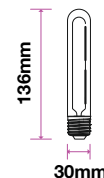

Model	SKU	Watts	EQUIV.W	Lumen	Box Qty
<u>VT-2042</u>	7251 - 2700K WARM WHITE	2w	20w	200	100