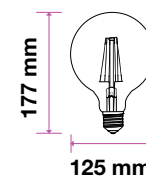

Frost Cover -Filament-Globe-E27

- E27 Base
- G95 Shape
- AC:220-240V,50/60Hz
- PF: >0.5
- CRI: >80
- 300° Beam Angle

Model	SKU	Watts	EQUIV.W	Lumen	Box Qty
<u>VT-2057</u>	7187 - 2700K WARM WHITE 7188 - 6400K WHITE	7w	60w	840	12

Frost Cover -Filament-Globe-E27

- E27 Base
- G125 Shape
- AC:220-240V,50/60Hz
- PF: >0.5
- CRI: >80
- 300° Beam Angle

Model	SKU	Watts	EQUIV.W	Lumen	Box Qty
<u>VT-2067</u>	7189 - 2700K WARM WHITE 7190 - 6400K WHITE	7w	60w	840	12

Frost Cover -Filament-Globe-E27

- E27 Base
- G125 Shape
- AC:220-240V,50/60Hz
- PF: >0.5
- CRI: >80
- 300° Beam Angle

Model	SKU	Watts	EQUIV.W	Lumen	Box Qty
<u>VT-2067D</u>	7191 - 2700K WARM WHITE	7w	55w	750	12

Filament-T30-E27

- E27 Base
- T30 Shape
- AC:220-240V,50/60Hz
- PF: >0.5
- CRI: >80
- 300° Beam Angle

Model	SKU	Watts	EQUIV.W	Lumen	Box Qty
<u>VT-2042</u>	7251 - 2700K WARM WHITE	2w	20w	200	100