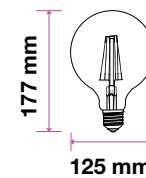

Frost Cover -Filament-Globe-E27

- E27 Base
- G95 Shape
- AC:220-240V,50/60Hz
- PF: >0.5
- CRI: >80
- 300° Beam Angle

Model	SKU	Watts	EQUIV.W	Lumen	Box Qty
<u>VT-2057</u>	7187 - 2700K WARM WHITE 7188 - 6400K WHITE	7w	60w	840	12

Frost Cover -Filament-Globe-E27

- E27 Base
- G125 Shape
- AC:220-240V,50/60Hz
- PF: >0.5
- CRI: >80
- 300° Beam Angle

Model	SKU	Watts	EQUIV.W	Lumen	Box Qty
<u>VT-2067</u>	7189 - 2700K WARM WHITE 7190 - 6400K WHITE	7w	60w	840	12

Frost Cover -Filament-Globe-E27

- E27 Base
- G125 Shape
- AC:220-240V,50/60Hz
- PF: >0.5
- CRI: >80
- 300° Beam Angle

Model	SKU	Watts	EQUIV.W	Lumen	Box Qty
<u>VT-2067D</u>	7191 - 2700K WARM WHITE	7w	55w	750	12