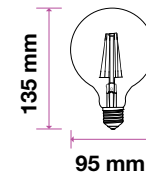

Frost Cover -Filament-Globe-E27

- E27 Base
- G95 Shape
- AC:220-240V,50/60Hz
- PF: >0.5
- CRI: >80
- 300° Beam Angle

Model	SKU	Watts	EQUIV.W	Lumen	Box Qty
<u>VT-2057</u>	7187 - 2700K WARM WHITE 7188 - 6400K WHITE	7w	60w	840	12

Frost Cover -Filament-Globe-E27

- E27 Base
- G125 Shape
- AC:220-240V,50/60Hz
- PF: >0.5
- CRI: >80
- 300° Beam Angle

Model	SKU	Watts	EQUIV.W	Lumen	Box Qty
<u>VT-2067</u>	7189 - 2700K WARM WHITE 7190 - 6400K WHITE	7w	60w	840	12

Frost Cover -Filament-Globe-E27

- E27 Base
- G125 Shape
- AC:220-240V,50/60Hz
- PF: >0.5
- CRI: >80
- 300° Beam Angle

Model	SKU	Watts	EQUIV.W	Lumen	Box Qty
<u>VT-2067D</u>	7191 - 2700K WARM WHITE	7w	55w	750	12

Filament-T30-E27

- E27 Base
- T30 Shape
- AC:220-240V,50/60Hz
- PF: >0.5
- CRI: >80
- 300° Beam Angle

Model	SKU	Watts	EQUIV.W	Lumen	Box Qty
<u>VT-2042</u>	7251 - 2700K WARM WHITE	2w	20w	200	100