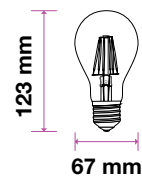

Frost Cover -Filament-A60-E27

- E27 Base
- A60 Shape
- AC:220-240V,50/60Hz
- PF: >0.5
- CRI: >80
- 300° Beam Angle

Model	SKU	Watts	EQUIV.W	Lumen	Box Qty
<u>VT-2047C</u>	71811 - 2700K WARM WHITE	7w	60w	840	50

Frost Cover -Filament-A67-E27

- E27 Base
- A67 Shape
- AC:220-240V,50Hz
- PF: >0.5
- CRI: >80
- 300° Beam Angle

Model	SKU	Watts	EQUIV.W	Lumen	Box Qty
<u>VT-1938</u>	4483 - 2700K WARM WHITE 4484 - 4000K DAY WHITE 4485 - 6400K WHITE	8w	60w	800	50

Frost Cover -Filament-A67-E27

- E27 Base
- A67 Shape
- AC:220-240V,50Hz
- PF: >0.5
- CRI: >80
- 300° Beam Angle

Model	SKU	Watts	EQUIV.W	Lumen	Box Qty
<u>VT-2023</u>	7154 - 6400K WHITE	10w	75w	1055	50

Frost Cover -Filament-A67-E27

- E27 Base
- A67 Shape
- AC:220-240V,50/60Hz
- PF: >0.5
- CRI: >80
- 300° Beam Angle

Model	SKU	Watts	EQUIV.W	Lumen	Box Qty
<u>VT-2049</u>	7184 - 2700K WARM WHITE 7186 - 6400K WHITE	9w	80w	1100	50