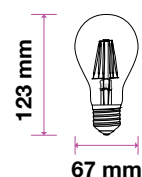

Frost Cover -Filament-A60-E27

- E27 Base
- A60 Shape
- AC:220-240V,50/60Hz
- PF: >0.5
- CRI: >80
- 300° Beam Angle

Model	SKU	Watts	EQUIV.W	Lumen	Box Qty
<u>VT-2047C</u>	71811 - 2700K WARM WHITE	7w	60w	840	50

Frost Cover -Filament-A67-E27

- E27 Base
- A67 Shape
- AC:220-240V,50Hz
- PF: >0.5
- CRI: >80
- 300° Beam Angle

Model	SKU	Watts	EQUIV.W	Lumen	Box Qty
<u>VT-1938</u>	4483 - 2700K WARM WHITE 4484 - 4000K DAY WHITE 4485 - 6400K WHITE	8w	60w	800	50

Frost Cover -Filament-A67-E27

- E27 Base
- A67 Shape
- AC:220-240V,50Hz
- PF: >0.5
- CRI: >80
- 300° Beam Angle

Model	SKU	Watts	EQUIV.W	Lumen	Box Qty
<u>VT-2023</u>	7154 - 6400K WHITE	10w	75w	1055	50

Frost Cover -Filament-A67-E27

- E27 Base
- A67 Shape
- AC:220-240V,50/60Hz
- PF: >0.5
- CRI: >80
- 300° Beam Angle

Model	SKU	Watts	EQUIV.W	Lumen	Box Qty
<u>VT-2049</u>	7184 - 2700K WARM WHITE 7186 - 6400K WHITE	9w	80w	1100	50