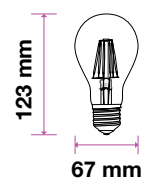

Frost Cover -Filament-A67-E27

- E27 Base
- A67 Shape
- AC:220-240V,50Hz
- PF: >0.5
- CRI: >80
- 300° Beam Angle

Model	SKU	Watts	EQUIV.W	Lumen	Box Qty
<u>VT-1938</u>	4483 - 2700K WARM WHITE 4484 - 4000K DAY WHITE 4485 - 6400K WHITE	8w	60w	800	50

Frost Cover -Filament-A67-E27

- E27 Base
- A67 Shape
- AC:220-240V,50Hz
- PF: >0.5
- CRI: >80
- 300° Beam Angle

Model	SKU	Watts	EQUIV.W	Lumen	Box Qty
<u>VT-2023</u>	7154 - 6400K WHITE	10w	75w	1055	50

Frost Cover -Filament-A67-E27

- E27 Base
- A67 Shape
- AC:220-240V,50/60Hz
- PF: >0.5
- CRI: >80
- 300° Beam Angle

Model	SKU	Watts	EQUIV.W	Lumen	Box Qty
<u>VT-2049</u>	7184 - 2700K WARM WHITE 7186 - 6400K WHITE	9w	80w	1100	50