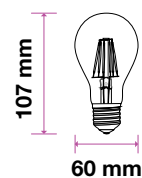

Frost Cover -Filament-A60-E27

- E27 Base
- A60 Shape
- AC:220-240V,50/60Hz
- PF: >0.5
- CRI: >80
- 300° Beam Angle

Model	SKU	Watts	EQUIV.W	Lumen	Box Qty
<u>VT-2047C</u>	71811 - 2700K WARM WHITE	7w	60w	840	50

Frost Cover -Filament-A67-E27

- E27 Base
- A67 Shape
- AC:220-240V,50Hz
- PF: >0.5
- CRI: >80
- 300° Beam Angle

Model	SKU	Watts	EQUIV.W	Lumen	Box Qty
<u>VT-1938</u>	4483 - 2700K WARM WHITE 4484 - 4000K DAY WHITE 4485 - 6400K WHITE	8w	60w	800	50

Frost Cover -Filament-A67-E27

- E27 Base
- A67 Shape
- AC:220-240V,50Hz
- PF: >0.5
- CRI: >80
- 300° Beam Angle

Model	SKU	Watts	EQUIV.W	Lumen	Box Qty
<u>VT-2023</u>	7154 - 6400K WHITE	10w	75w	1055	50

Frost Cover -Filament-A67-E27

- E27 Base
- A67 Shape
- AC:220-240V,50/60Hz
- PF: >0.5
- CRI: >80
- 300° Beam Angle

Model	SKU	Watts	EQUIV.W	Lumen	Box Qty
<u>VT-2049</u>	7184 - 2700K WARM WHITE 7186 - 6400K WHITE	9w	80w	1100	50