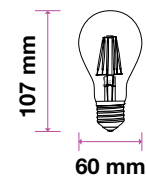

Frost Cover -Filament-A60-E27

- E27 Base
- A60 Shape
- AC:220-240V,50/60Hz
- PF: >0.5
- CRI: >80
- 300° Beam Angle

Model	SKU	Watts	EQUIV.W	Lumen	Box Qty
<u>VT-2045</u>	7178 - 2700K WARM WHITE 7179 - 4000K DAY WHITE 7180 - 6400K WHITE	5w	50w	600	50

Frost Cover -Filament-A60-E27

- E27 Base
- A60 Shape
- AC:220-240V,50Hz
- PF: >0.5
- CRI: >80
- 300° Beam Angle

Model	SKU	Watts	EQUIV.W	Lumen	Box Qty
<u>VT-1935C</u>	44801 - 2700K WARM WHITE	6w	55w	660	50

Frost Cover -Filament-A60-E27

- E27 Base
- A60 Shape
- AC:220-240V,50Hz
- PF: >0.5
- CRI: >80
- 300° Beam Angle

Model	SKU	Watts	EQUIV.W	Lumen	Box Qty
<u>VT-1935</u>	4482 - 6400K WHITE	6w	55w	660	50

Frost Cover -Filament-A60-E27

- E27 Base
- A60 Shape
- AC:220-240V,50/60Hz
- PF: >0.5
- CRI: >80
- 300° Beam Angle

Model	SKU	Watts	EQUIV.W	Lumen	Box Qty
<u>VT-2047</u>	7181 - 2700K WARM WHITE 7183 - 6400K WHITE	7w	60w	840	50