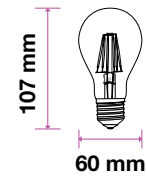

Frost Cover -Filament-A60-E27

- E27 Base
- A60 Shape
- AC:220-240V,50/60Hz
- PF: >0.5
- CRI: >80
- 300° Beam Angle

Model	SKU	Watts	EQUIV.W	Lumen	Box Qty
<u>VT-2045</u>	7178 - 2700K WARM WHITE 7179 - 4000K DAY WHITE 7180 - 6400K WHITE	5w	50w	600	50

Frost Cover -Filament-A60-E27

- E27 Base
- A60 Shape
- AC:220-240V,50Hz
- PF: >0.5
- CRI: >80
- 300° Beam Angle

Model	SKU	Watts	EQUIV.W	Lumen	Box Qty
<u>VT-1935C</u>	44801 - 2700K WARM WHITE	6w	55w	660	50

Frost Cover -Filament-A60-E27

- E27 Base
- A60 Shape
- AC:220-240V,50Hz
- PF: >0.5
- CRI: >80
- 300° Beam Angle

Model	SKU	Watts	EQUIV.W	Lumen	Box Qty
<u>VT-1935</u>	4482 - 6400K WHITE	6w	55w	660	50

Frost Cover -Filament-A60-E27

- E27 Base
- A60 Shape
- AC:220-240V,50/60Hz
- PF: >0.5
- CRI: >80
- 300° Beam Angle

Model	SKU	Watts	EQUIV.W	Lumen	Box Qty
<u>VT-2047</u>	7181 - 2700K WARM WHITE 7183 - 6400K WHITE	7w	60w	840	50