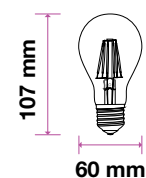

Model	SKU	Watts	EQUIV.W	Lumen	Box Qty
<u>VT-2047</u>	7181 - 2700K WARM WHITE 7183 - 6400K WHITE	7w	60w	840	50