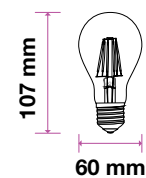

Frost Cover -Filament-A60-E27

- E27 Base
- A60 Shape
- AC:220-240V,50/60Hz
- PF: >0.5
- CRI: >80
- 300° Beam Angle

Model	SKU	Watts	EQUIV.W	Lumen	Box Qty
<u>VT-2045</u>	7178 - 2700K WARM WHITE 7179 - 4000K DAY WHITE 7180 - 6400K WHITE	5w	50w	600	50

Frost Cover -Filament-A60-E27

- E27 Base
- A60 Shape
- AC:220-240V,50Hz
- PF: >0.5
- CRI: >80
- 300° Beam Angle

Model	SKU	Watts	EQUIV.W	Lumen	Box Qty
<u>VT-1935C</u>	44801 - 2700K WARM WHITE	6w	55w	660	50

Frost Cover -Filament-A60-E27

- E27 Base
- A60 Shape
- AC:220-240V,50Hz
- PF: >0.5
- CRI: >80
- 300° Beam Angle

Model	SKU	Watts	EQUIV.W	Lumen	Box Qty
<u>VT-1935</u>	4482 - 6400K WHITE	6w	55w	660	50

Frost Cover -Filament-A60-E27

- E27 Base
- A60 Shape
- AC:220-240V,50/60Hz
- PF: >0.5
- CRI: >80
- 300° Beam Angle

Model	SKU	Watts	EQUIV.W	Lumen	Box Qty
<u>VT-2047</u>	7181 - 2700K WARM WHITE 7183 - 6400K WHITE	7w	60w	840	50