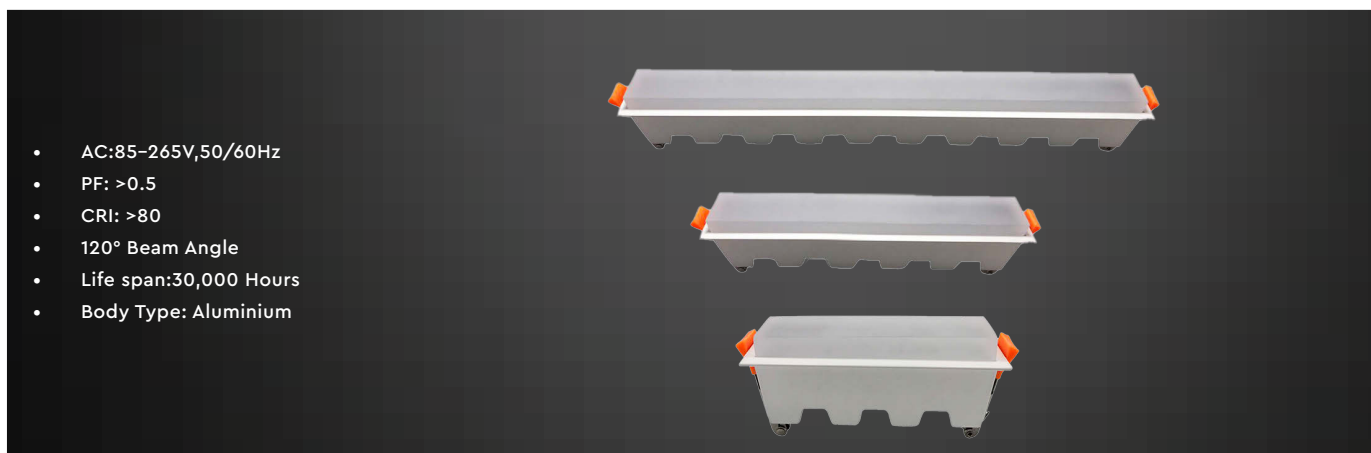

LED MINI PANELS | Linear Lights

- AC:85-265V,50/60Hz
- PF: >0.5
- CRI: >80
- 120° Beam Angle
- Life span:30,000 Hours
- Body Type: Aluminium

Model	SKU	Watts	Lumen	Size	Cutting Size	Box Qty
<u>VT-10001</u>	6401 - 3000K WARM WHITE 6403 - 6400K WHITE	10w Rectangle	750	160×45×65mm	138×32mm	20
<u>VT-20001</u>	6404 - 3000K WARM WHITE 6406 - 6400K WHITE	20w Rectangle	1600	290×45×65mm	270×32mm	20
<u>VT-30001</u>	6407 - 3000K WARM WHITE 6409 - 6400K WHITE	30w Rectangle	2400	430×45×65mm	405×32mm	10

LED MINI PANELS | Linear Lights

- AC:85-265V,50/60Hz
- PF: >0.5
- CRI: >80
- 120° Beam Angle
- Life span:30,000 Hours
- Body Type: Aluminium

Model	SKU	Watts	Lumen	Size	Cutting Size	Box Qty
<u>VT-10002</u>	6412 - 6400K WHITE	10w Rectangle	700	160×45×72mm	138×32mm	20
<u>VT-20002</u>	6415 - 6400K WHITE	20w Rectangle	1400	290×45×72mm	270×32mm	20
<u>VT-30002</u>	6418 - 6400K WHITE	30w Rectangle	2100	430×45×72mm	405×32mm	10