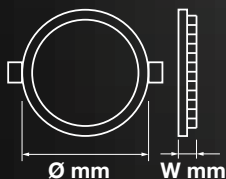

LED MINI PANELS | Slim Series-Chrome-Round

- AC:85-265V,50/60Hz
- PF: >0.5
- CRI: >80
- 120° Beam Angle
- Life span:20,000 Hours
- Body Type: Aluminium+Chrome

Model	SKU	Watts	Lumen	Size	Cutting Size	Box Qty
<u>VT-1207CH</u>	6340 - 3000K WARM WHITE	12w Round	1000	Ø170×25mm	Ø155mm	20
<u>VT-1807CH</u>	6346 - 3000K WARM WHITE 6347 - 4000K DAY WHITE 6348 - 6400K WHITE	18w Round	1500	Ø225×25mm	Ø205mm	20
<u>VT-2407CH</u>	6352 - 3000K WARM WHITE 6353 - 4000K DAY WHITE 6354 - 6400K WHITE	24w Round	2000	Ø300×25mm	Ø285mm	10

LED MINI PANELS | Slim Series-Satin Nickel-Round

- AC:85-265V,50/60Hz
- PF: >0.5
- CRI: >80
- 120° Beam Angle
- Life span:20,000 Hours
- Body Type: Aluminium+Satin Nickel

Model	SKU	Watts	Lumen	Size	Cutting Size	Box Qty
<u>VT-2407SN</u>	6355 - 3000K WARM WHITE 6356 - 4000K DAY WHITE 6357 - 6400K WHITE	24w Round	2000	Ø300×25mm	Ø285mm	10