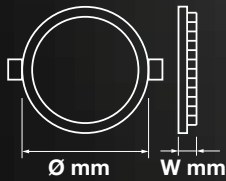

LED MINI PANELS | Slim Series-Chrome-Round

- AC:85-265V,50/60Hz
- PF: >0.5
- CRI: >80
- 120° Beam Angle
- Life span:20,000 Hours
- Body Type: Aluminium+Chrome

Model	SKU	Watts	Lumen	Size	Cutting Size	Box Qty
<u>VT-1207CH</u>	6340 - 3000K WARM WHITE	12w Round	1000	Ø170×25mm	Ø155mm	20
<u>VT-1807CH</u>	6346 - 3000K WARM WHITE 6347 - 4000K DAY WHITE 6348 - 6400K WHITE	18w Round	1500	Ø225×25mm	Ø205mm	20
<u>VT-2407CH</u>	6352 - 3000K WARM WHITE 6353 - 4000K DAY WHITE 6354 - 6400K WHITE	24w Round	2000	Ø300×25mm	Ø285mm	10

LED MINI PANELS | Slim Series-Satin Nickel-Round

- AC:85-265V,50/60Hz
- PF: >0.5
- CRI: >80
- 120° Beam Angle
- Life span:20,000 Hours
- Body Type: Aluminium+Satin Nickel

Model	SKU	Watts	Lumen	Size	Cutting Size	Box Qty
<u>VT-2407SN</u>	6355 - 3000K WARM WHITE 6356 - 4000K DAY WHITE 6357 - 6400K WHITE	24w Round	2000	Ø300×25mm	Ø285mm	10