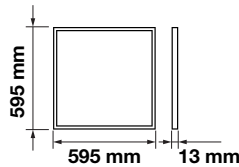

Application

Offices, conference room, hospitals, hotels, shopping malls, showroom, kitchen and domestic lighting etc.

V-TAC[®]
INNOVATIVE LED LIGHTING

LED BIG PANELS

Big Panels-High Lumen

- AC:220-240V,50/60Hz
- PF: >0.9
- CRI: >80
- 120° Beam Angle
- On/Off: >10000
- Life span:30,000 Hours
- Body Type: Aluminium+PMMA+PP
- Dimension :620×620×13mm

120
lm/W

Model	SKU	Watts	Lumen	Size	Box Qty
<u>VT-6262</u>	6471 - 4000K DAY WHITE	29w 6 pcs pack 62×62	3480	620×620×13mm	6
<u>VT-6129</u>	6240 - 3000K WARM WHITE 6241 - 4000K DAY WHITE 6242 - 6400K WHITE	29w Single pack	3480	595×595×13mm	6
<u>VT-6129-6</u>	62406 - 3000K WARM WHITE 62416 - 4000K DAY WHITE 62426 - 6400K WHITE	29w 6 pcs pack	3480	595×595×13mm	6
<u>VT-6136</u>	6376 - 3000K WARM WHITE 6238 - 4000K DAY WHITE 6239 - 6400K WHITE	36w 6 pcs pack	4320	595×595×13mm	6
<u>VT-6145</u>	6236 - 4000K DAY WHITE 6237 - 6400K WHITE	45w Single pack	5400	595×595×13mm	6
<u>VT-6145-6</u>	63776 - 3000K WARM WHITE 62366 - 4000K DAY WHITE 62376 - 6400K WHITE	45w 6 pcs pack	5400	595×595×13mm	6

REGULAR LUMEN

Model	SKU	Watts	Lumen	Size	Box Qty
<u>VT-6237</u>	80831 - 3000K WARM WHITE 80841 - 4000K DAY WHITE 80851 - 6400K WHITE	36w Single pack	3240	595×595×8.5mm	6
<u>VT-6237-6</u>	8083 - 3000K WARM WHITE 8084 - 4000K DAY WHITE 8085 - 6400K WHITE	36w 6 pcs pack	3240	595×595×8.5mm	6
<u>VT-6060</u>	6028 - 3000K WARM WHITE 6024 - 4000K DAY WHITE 6025 - 6400K WHITE	45w Single pack	3600	595×595×14mm	6
<u>VT-6060-6</u>	60286 - 3000K WARM WHITE 60246 - 4000K DAY WHITE 60256 - 6400K WHITE	45w 6 pcs pack	3600	595×595×14mm	6