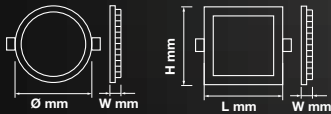

LED MINI PANELS | Trimless Panel

- AC:85-265V,50/60Hz
- PF: >0.9
- CRI: >80
- 120° Beam Angle
- Life span:20,000 Hours
- Body Type: Aluminium

Model	SKU	Watts	Lumen	Size	Cutting Size	Box Qty
<u>VT-888RD</u>	4931 - 3000K WARM WHITE	8w Round	800	Ø90×8mm	Ø75mm	100
	4932 - 4000K DAY WHITE					
	4933 - 6400K WHITE					
<u>VT-1515RD</u>	4934 - 3000K WARM WHITE	15w Round	1500	Ø146×8mm	Ø130mm	40
	4935 - 4000K DAY WHITE					
	4936 - 6400K WHITE					
<u>VT-2222RD</u>	4937 - 3000K WARM WHITE	22w Round	2200	Ø170×8mm	Ø155mm	40
	4938 - 4000K DAY WHITE					
	4939 - 6400K WHITE					
<u>VT-2929RD</u>	4940 - 3000K WARM WHITE	29w Round	2900	Ø220×8mm	Ø195mm	40
	4941 - 4000K DAY WHITE					
	4942 - 6400K WHITE					

SQUARE TRIMLESS PANEL

Model	SKU	Watts	Lumen	Size	Cutting Size	Box Qty
<u>VT-888SQ</u>	4943 - 3000K WARM WHITE	8w Square	800	90×90×8mm	75×75mm	100
	4944 - 4000K DAY WHITE					
	4945 - 6400K WHITE					
<u>VT-1515SQ</u>	4946 - 3000K WARM WHITE	15w Square	1500	146×146×8mm	130×130mm	40
	4947 - 4000K DAY WHITE					
	4948 - 6400K WHITE					
<u>VT-2222SQ</u>	4949 - 3000K WARM WHITE	22w Square	2200	170×170×8mm	155×155mm	40
	4797 - 4000K DAY WHITE					
	4798 - 6400K WHITE					
<u>VT-2929SQ</u>	5031 - 3000K WARM WHITE	29w Square	2900	220×220×8mm	195×195mm	40
	5032 - 4000K DAY WHITE					
	5033 - 6400K WHITE					