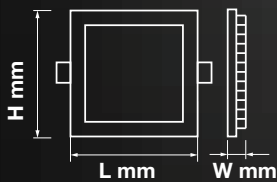

## LED MINI PANELS | Twin LED-Square

- AC:85-265V,50/60Hz
- PF: >0.9
- CRI: >80
- 120° Beam Angle
- Life span:20,000 Hours
- Body Type: Aluminium

Model	SKU	Watts	Lumen	Size	Cutting Size	Box Qty
<u>VT-809SQ</u>	4922 - 3000K WARM WHITE	8w Square	800	142x142x40mm	N/A	20
	4923 - 4000K DAY WHITE					
	4924 - 6400K WHITE					
<u>VT-1509SQ</u>	4925 - 3000K WARM WHITE	15w Square	1500	192x192x40mm	N/A	20
	4926 - 4000K DAY WHITE					
	4927 - 6400K WHITE					
<u>VT-2209SQ</u>	4928 - 3000K WARM WHITE	22w Square	2200	240x240x40mm	N/A	20
	4929 - 4000K DAY WHITE					
	4930 - 6400K WHITE					

## LED MINI PANELS | Twin LED-Round

- AC:85-265V,50/60Hz
- PF: >0.9
- CRI: >80
- 120° Beam Angle
- Life span:20,000 Hours
- Body Type: Aluminium

Model	SKU	Watts	Lumen	Size	Cutting Size	Box Qty
<u>VT-809RD</u>	4890 - 3000K WARM WHITE	8w Round	800	142x40mm	N/A	20
	4891 - 4000K DAY WHITE					
	4892 - 6400K WHITE					
<u>VT-1509RD</u>	4893 - 3000K WARM WHITE	15w Round	1500	192x40mm	N/A	20
	4894 - 4000K DAY WHITE					
	4895 - 6400K WHITE					
<u>VT-2209RD</u>	4896 - 3000K WARM WHITE	22w Round	2200	240x40mm	N/A	20
	4897 - 4000K DAY WHITE					
	4898 - 6400K WHITE					