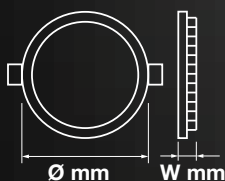

LED MINI PANELS | Slim Surface-Round

- AC:85-265V,50/60Hz
- PF: >0.9
- CRI: >80
- 120° Beam Angle
- Life span:20,000 Hours
- Body Type: Aluminium

Model	SKU	Watts	Lumen	Size	Cutting Size	Box Qty
<u>VT-605RD</u>	4904 - 3000K WARM WHITE 4905 - 4000K DAY WHITE 4906 - 6400K WHITE	6w Round	420	Ø90×24mm	N/A	40
<u>VT-1205 RD</u>	4910 - 3000K WARM WHITE 4911 - 4000K DAY WHITE 4912 - 6400K WHITE	12w Round	900	Ø140×24mm	N/A	40
<u>VT-1805RD</u>	4916 - 3000K WARM WHITE 4917 - 4000K DAY WHITE 4918 - 6400K WHITE	18w Round	1440	Ø190×24mm	N/A	20

LED MINI PANELS | Slim Surface-Square

- AC:85-265V,50/60Hz
- PF: >0.9
- CRI: >80
- 120° Beam Angle
- Life span:20,000 Hours
- Body Type: Aluminium

Model	SKU	Watts	Lumen	Size	Cutting Size	Box Qty
<u>VT-605SQ</u>	4907 - 3000K WARM WHITE 4908 - 4000K DAY WHITE 4909 - 6400K WHITE	6w Square	420	90×90×24mm	N/A	40
<u>VT-1205 SQ</u>	4913 - 3000K WARM WHITE 4914 - 4000K DAY WHITE 4915 - 6400K WHITE	12w Square	900	140×140×24mm	N/A	40
<u>VT-1805SQ</u>	4919 - 3000K WARM WHITE 4920 - 4000K DAY WHITE 4921 - 6400K WHITE	18w Square	1440	190×190×24mm	N/A	20