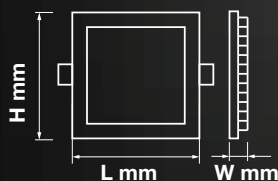

LED MINI PANELS | Slim Surface-Round

- AC:85-265V,50/60Hz
- PF: >0.9
- CRI: >80
- 120° Beam Angle
- Life span:20,000 Hours
- Body Type: Aluminium

Model	SKU	Watts	Lumen	Size	Cutting Size	Box Qty
<u>VT-605RD</u>	4904 - 3000K WARM WHITE 4905 - 4000K DAY WHITE 4906 - 6400K WHITE	6w Round	420	Ø90×24mm	N/A	40
<u>VT-1205 RD</u>	4910 - 3000K WARM WHITE 4911 - 4000K DAY WHITE 4912 - 6400K WHITE	12w Round	900	Ø140×24mm	N/A	40
<u>VT-1805RD</u>	4916 - 3000K WARM WHITE 4917 - 4000K DAY WHITE 4918 - 6400K WHITE	18w Round	1440	Ø190×24mm	N/A	20

LED MINI PANELS | Slim Surface-Square

- AC:85-265V,50/60Hz
- PF: >0.9
- CRI: >80
- 120° Beam Angle
- Life span:20,000 Hours
- Body Type: Aluminium

Model	SKU	Watts	Lumen	Size	Cutting Size	Box Qty
<u>VT-605SQ</u>	4907 - 3000K WARM WHITE 4908 - 4000K DAY WHITE 4909 - 6400K WHITE	6w Square	420	90×90×24mm	N/A	40
<u>VT-1205 SQ</u>	4913 - 3000K WARM WHITE 4914 - 4000K DAY WHITE 4915 - 6400K WHITE	12w Square	900	140×140×24mm	N/A	40
<u>VT-1805SQ</u>	4919 - 3000K WARM WHITE 4920 - 4000K DAY WHITE 4921 - 6400K WHITE	18w Square	1440	190×190×24mm	N/A	20