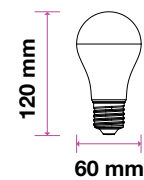

LED A60-E27 Bulb 2Pc Blister Pack

- E27 Base
- A60 Shape
- AC:220-240V,50Hz
- PF: >0.5
- CRI: >80
- 200° Beam Angle

Model	SKU	Watts	EQUIV.W	Lumen	Box Qty
<u>VT-2111</u>	7297 - 2700K WARM WHITE	11w	75w	1055	25

LED A60-E27 Bulb 3Pc Pack

- E27 Base
- A60 Shape
- AC:220-240V,50Hz
- PF: >0.5
- CRI: >80
- 200° Beam Angle

Model	SKU	Watts	EQUIV.W	Lumen	Box Qty
<u>VT-2113</u>	7352 - 2700K WARM WHITE 7353 - 4000K DAY WHITE 7354 - 6400K WHITE	11w	75w	1055	40

- E27 Base
- A65 Shape
- AC:220-240V,50Hz
- PF: >0.5
- CRI: >80
- 200° Beam Angle

Model	SKU	Watts	EQUIV.W	Lumen	Box Qty
<u>VT-2015-E27</u>	4453 - 2700K WARM WHITE 4454 - 4000K DAY WHITE 4455 - 6400K WHITE	15w	90w	1350	100