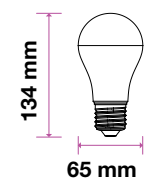

Model	SKU	Watts	EQUIV.W	Lumen	Box Qty
<u>VT-2015-E27</u>	4453 - 2700K WARM WHITE 4454 - 4000K DAY WHITE 4455 - 6400K WHITE	15w	90w	1350	100