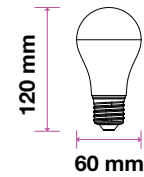

LED A60-E27 Bulb 2Pc Blister Pack

- E27 Base
- A60 Shape
- AC:220-240V,50Hz
- PF: >0.5
- CRI: >80
- 200° Beam Angle

Model	SKU	Watts	EQUIV.W	Lumen	Box Qty
<u>VT-2111</u>	7297 - 2700K WARM WHITE	11w	75w	1055	25

LED A60-E27 Bulb 3Pc Pack

- E27 Base
- A60 Shape
- AC:220-240V,50Hz
- PF: >0.5
- CRI: >80
- 200° Beam Angle

Model	SKU	Watts	EQUIV.W	Lumen	Box Qty
<u>VT-2113</u>	7352 - 2700K WARM WHITE 7353 - 4000K DAY WHITE 7354 - 6400K WHITE	11w	75w	1055	40

- E27 Base
- A65 Shape
- AC:220-240V,50Hz
- PF: >0.5
- CRI: >80
- 200° Beam Angle

Model	SKU	Watts	EQUIV.W	Lumen	Box Qty
<u>VT-2015-E27</u>	4453 - 2700K WARM WHITE 4454 - 4000K DAY WHITE 4455 - 6400K WHITE	15w	90w	1350	100