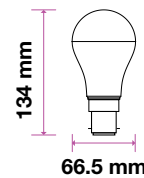

LED A60-E27 Bulb 2Pc Blister Pack

- E27 Base
- A60 Shape
- AC:220-240V,50Hz
- PF: >0.5
- CRI: >80
- 200° Beam Angle

Model	SKU	Watts	EQUIV.W	Lumen	Box Qty
<u>VT-2111</u>	7297 - 2700K WARM WHITE	11w	75w	1055	25

LED A60-E27 Bulb 3Pc Pack

- E27 Base
- A60 Shape
- AC:220-240V,50Hz
- PF: >0.5
- CRI: >80
- 200° Beam Angle

Model	SKU	Watts	EQUIV.W	Lumen	Box Qty
<u>VT-2113</u>	7352 - 2700K WARM WHITE 7353 - 4000K DAY WHITE 7354 - 6400K WHITE	11w	75w	1055	40

LED A65-B22 Bulb

- B22 Base
- A65 Shape
- AC:220-240V,50Hz
- PF: >0.5
- CRI: >80
- 200° Beam Angle

Model	SKU	Watts	EQUIV.W	Lumen	Box Qty
<u>VT-2015-B22</u>	7229 - 2700K WARM WHITE	15w	90w	1350	100

LED A65-E27 Bulb

- E27 Base
- A65 Shape
- AC:220-240V,50Hz
- PF: >0.5
- CRI: >80
- 200° Beam Angle

Model	SKU	Watts	EQUIV.W	Lumen	Box Qty
<u>VT-2015-E27</u>	4453 - 2700K WARM WHITE 4454 - 4000K DAY WHITE 4455 - 6400K WHITE	15w	90w	1350	100