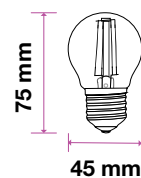

Color Bulbs-G45-E27

- E27 Base
- G45 Shape
- AC:220-240V,50Hz
- PF: >0.4
- CRI: >80
- 300° Beam Angle

Model	SKU	Watts	EQUIV.W	Lumen	Box Qty
<u>VT-2132-G</u>	7411 - GREEN	2w	10w	60	100

Color Bulbs-G45-E27

- E27 Base
- G45 Shape
- AC:220-240V,50Hz
- PF: >0.4
- CRI: >80
- 300° Beam Angle

Model	SKU	Watts	EQUIV.W	Lumen	Box Qty
<u>VT-2132-B</u>	7412 - BLUE	2w	10w	60	100

Color Bulbs-G45-E27

- E27 Base
- G45 Shape
- AC:220-240V,50Hz
- PF: >0.4
- CRI: >80
- 300° Beam Angle

Model	SKU	Watts	EQUIV.W	Lumen	Box Qty
<u>VT-2132-R</u>	7413 - RED	2w	10w	60	100

Clear Glass-Filament-P45-E14

- E14 Base
- P45 Shape
- AC:220-240V,50Hz
- PF: >0.4
- CRI: >80
- 300° Beam Angle

Model	SKU	Watts	EQUIV.W	Lumen	Box Qty
<u>VT-1996</u>	4300 - 2700K WARM WHITE 4425 - 4000K DAY WHITE 4426 - 6400K WHITE	4w	40w	400	100