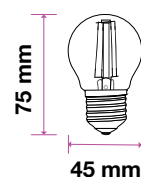

Color Bulbs-G45-E27

- E27 Base
- G45 Shape
- AC:220-240V,50Hz
- PF: >0.4
- CRI: >80
- 300° Beam Angle

Model	SKU	Watts	EQUIV.W	Lumen	Box Qty
<u>VT-2132-G</u>	7411 - GREEN	2w	10w	60	100

Color Bulbs-G45-E27

- E27 Base
- G45 Shape
- AC:220-240V,50Hz
- PF: >0.4
- CRI: >80
- 300° Beam Angle

Model	SKU	Watts	EQUIV.W	Lumen	Box Qty
<u>VT-2132-B</u>	7412 - BLUE	2w	10w	60	100

Color Bulbs-G45-E27

- E27 Base
- G45 Shape
- AC:220-240V,50Hz
- PF: >0.4
- CRI: >80
- 300° Beam Angle

Model	SKU	Watts	EQUIV.W	Lumen	Box Qty
<u>VT-2132-R</u>	7413 - RED	2w	10w	60	100

Clear Glass-Filament-P45-E14

- E14 Base
- P45 Shape
- AC:220-240V,50Hz
- PF: >0.4
- CRI: >80
- 300° Beam Angle

Model	SKU	Watts	EQUIV.W	Lumen	Box Qty
<u>VT-1996</u>	4300 - 2700K WARM WHITE 4425 - 4000K DAY WHITE 4426 - 6400K WHITE	4w	40w	400	100