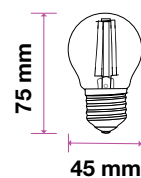

Color Bulbs-G45-E27

- E27 Base
- G45 Shape
- AC:220-240V,50Hz
- PF: >0.4
- CRI: >80
- 300° Beam Angle

Model	SKU	Watts	EQUIV.W	Lumen	Box Qty
<u>VT-2132-G</u>	7411 - GREEN	2w	10w	60	100

Color Bulbs-G45-E27

- E27 Base
- G45 Shape
- AC:220-240V,50Hz
- PF: >0.4
- CRI: >80
- 300° Beam Angle

Model	SKU	Watts	EQUIV.W	Lumen	Box Qty
<u>VT-2132-B</u>	7412 - BLUE	2w	10w	60	100

Color Bulbs-G45-E27

- E27 Base
- G45 Shape
- AC:220-240V,50Hz
- PF: >0.4
- CRI: >80
- 300° Beam Angle

Model	SKU	Watts	EQUIV.W	Lumen	Box Qty
<u>VT-2132-R</u>	7413 - RED	2w	10w	60	100

Clear Glass-Filament-P45-E14

- E14 Base
- P45 Shape
- AC:220-240V,50Hz
- PF: >0.4
- CRI: >80
- 300° Beam Angle

Model	SKU	Watts	EQUIV.W	Lumen	Box Qty
<u>VT-1996</u>	4300 - 2700K WARM WHITE 4425 - 4000K DAY WHITE 4426 - 6400K WHITE	4w	40w	400	100