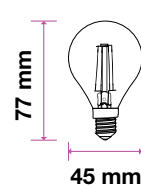

Color Bulbs-G45-E27

- E27 Base
- G45 Shape
- AC:220-240V,50Hz
- PF: >0.4
- CRI: >80
- 300° Beam Angle

Model	SKU	Watts	EQUIV.W	Lumen	Box Qty
<u>VT-2132-G</u>	7411 - GREEN	2w	10w	60	100

Color Bulbs-G45-E27

- E27 Base
- G45 Shape
- AC:220-240V,50Hz
- PF: >0.4
- CRI: >80
- 300° Beam Angle

Model	SKU	Watts	EQUIV.W	Lumen	Box Qty
<u>VT-2132-B</u>	7412 - BLUE	2w	10w	60	100

Color Bulbs-G45-E27

- E27 Base
- G45 Shape
- AC:220-240V,50Hz
- PF: >0.4
- CRI: >80
- 300° Beam Angle

Model	SKU	Watts	EQUIV.W	Lumen	Box Qty
<u>VT-2132-R</u>	7413 - RED	2w	10w	60	100

Clear Glass-Filament-P45-E14

- E14 Base
- P45 Shape
- AC:220-240V,50Hz
- PF: >0.4
- CRI: >80
- 300° Beam Angle

Model	SKU	Watts	EQUIV.W	Lumen	Box Qty
<u>VT-1996</u>	4300 - 2700K WARM WHITE 4425 - 4000K DAY WHITE 4426 - 6400K WHITE	4w	40w	400	100