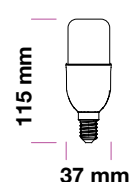

LED Globe Bulb G95

- E27 Base
- G95 Shape
- AC:220-240V,50Hz
- PF: >0.5
- CRI: >80
- 200° Beam Angle

| Model | SKU | Watts | EQUIV.W | Lumen | Box Qty |
|----------------|---|-------|---------|-------|---------|
| <u>VT-1893</u> | 4276 - 3000K WARM WHITE 4277 - 4000K DAY WHITE 4278 - 6400K WHITE | 10w | 60w | 810 | 12 |

LED Bulb T37-E14

- E14 Base
- T37 Shape
- AC:220-240V,50/60Hz
- PF: >0.5
- CRI: >80
- 230° Beam Angle

| Model | SKU | Watts | EQUIV.W | Lumen | Box Qty |
|----------------|-------------------------|-------|---------|-------|---------|
| <u>VT-2029</u> | 7173 - 2700K WARM WHITE | 9w | 50w | 750 | 200 |

UFO-F150-E27

- E27 Base
- F150 Shape
- AC:220-240V,50/60Hz
- PF: >0.9
- CRI: >80
- 120° Beam Angle

| Model | SKU | Watts | EQUIV.W | Lumen | Box Qty |
|----------------|---|-------|---------|-------|---------|
| <u>VT-2136</u> | 7164 - 3000K WARM WHITE 7166 - 6400K WHITE | 36w | 190w | 3240 | 20 |