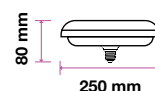

Model	SKU	Watts	EQUIV.W	Lumen	Box Qty
<u>VT-2136</u>	7164 - 3000K WARM WHITE 7166 - 6400K WHITE	36w	190w	3240	20