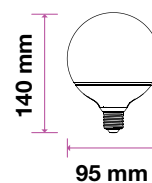

LED Globe Bulb G95

- E27 Base
- G95 Shape
- AC:220-240V,50Hz
- PF: >0.5
- CRI: >80
- 200° Beam Angle

| Model | SKU | Watts | EQUIV.W | Lumen | Box Qty |
|----------------|---|-------|---------|-------|---------|
| <u>VT-1893</u> | 4276 - 3000K WARM WHITE 4277 - 4000K DAY WHITE 4278 - 6400K WHITE | 10w | 60w | 810 | 12 |

LED Bulb T37-E14

- E14 Base
- T37 Shape
- AC:220-240V,50/60Hz
- PF: >0.5
- CRI: >80
- 230° Beam Angle

| Model | SKU | Watts | EQUIV.W | Lumen | Box Qty |
|----------------|-------------------------|-------|---------|-------|---------|
| <u>VT-2029</u> | 7173 - 2700K WARM WHITE | 9w | 50w | 750 | 200 |

UFO-F150-E27

- E27 Base
- F150 Shape
- AC:220-240V,50/60Hz
- PF: >0.9
- CRI: >80
- 120° Beam Angle

| Model | SKU | Watts | EQUIV.W | Lumen | Box Qty |
|----------------|---|-------|---------|-------|---------|
| <u>VT-2136</u> | 7164 - 3000K WARM WHITE 7166 - 6400K WHITE | 36w | 190w | 3240 | 20 |