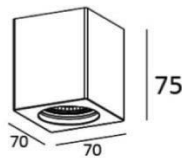

### GX53-Accessory

<b>Model No:</b> VT-715-CH	<b>Color:</b> Chrome
<b>SKU:</b> 3677	<b>Dimension:</b> Ø105×40mm
<b>Base:</b> GX53	<b>Cutting Size:</b> 90mm
<b>Material:</b> Iron	<b>Box Qty:</b> 50

### Fitting-Square-GU10

<b>Model No:</b> VT-762	<b>Color:</b> White
<b>SKU:</b> 3648	<b>Dimension:</b> 215×120×60mm
<b>Base:</b> GU10	<b>Cutting Size:</b> 218×123mm
<b>Material:</b> Gypsum	<b>Box Qty:</b> 20

### Fitting-Square-GU10

<b>Model No:</b> VT-727SQ	<b>Color:</b> White
<b>SKU:</b> 3664	<b>Dimension:</b> 70×70×75mm
<b>Base:</b> GU10	<b>Cutting Size:</b> N/A
<b>Material:</b> Gypsum	<b>Box Qty:</b> 36

### Fitting-Square-GU10

<b>Model No:</b> VT-763	<b>Color:</b> White
<b>SKU:</b> 3649	<b>Dimension:</b> 120×120×50mm
<b>Base:</b> GU10	<b>Cutting Size:</b> 123×123mm
<b>Material:</b> Gypsum	<b>Box Qty:</b> 24