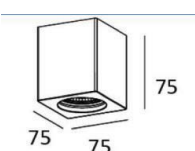

### Fitting-Square-GU10

<b>Model No:</b> VT-763	<b>Color:</b> White
<b>SKU:</b> 3649	<b>Dimension:</b> 120×120×50mm
<b>Base:</b> GU10	<b>Cutting Size:</b> 123×123mm
<b>Material:</b> Gypsum	<b>Box Qty:</b> 24

### Fitting-Round-GU10

<b>Model No:</b> VT-727RD	<b>Color:</b> White
<b>SKU:</b> 3665	<b>Dimension:</b> Ø70×75mm
<b>Base:</b> GU10	<b>Cutting Size:</b> N/A
<b>Material:</b> Gypsum	<b>Box Qty:</b> 36

### Fitting-Round-GU10

<b>Model No:</b> VT-764	<b>Color:</b> White
<b>SKU:</b> 3650	<b>Dimension:</b> Ø140×40mm
<b>Base:</b> GU10	<b>Cutting Size:</b> Ø140mm
<b>Material:</b> Gypsum	<b>Box Qty:</b> 20

### Fitting-Square-GU10

<b>Model No:</b> VT-716SQ	<b>Color:</b> White
<b>SKU:</b> 3666	<b>Dimension:</b> 75×75×75mm
<b>Base:</b> GU10	<b>Cutting Size:</b> N/A
<b>Material:</b> Gypsum	<b>Box Qty:</b> 36