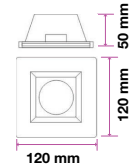

### Fitting-Square-GU10

<b>Model No:</b> VT-762	<b>Color:</b> White
<b>SKU:</b> 3648	<b>Dimension:</b> 215×120×60mm
<b>Base:</b> GU10	<b>Cutting Size:</b> 218×123mm
<b>Material:</b> Gypsum	<b>Box Qty:</b> 20

### Fitting-Square-GU10

<b>Model No:</b> VT-727SQ	<b>Color:</b> White
<b>SKU:</b> 3664	<b>Dimension:</b> 70×70×75mm
<b>Base:</b> GU10	<b>Cutting Size:</b> N/A
<b>Material:</b> Gypsum	<b>Box Qty:</b> 36

### Fitting-Square-GU10

<b>Model No:</b> VT-763	<b>Color:</b> White
<b>SKU:</b> 3649	<b>Dimension:</b> 120×120×50mm
<b>Base:</b> GU10	<b>Cutting Size:</b> 123×123mm
<b>Material:</b> Gypsum	<b>Box Qty:</b> 24

### Fitting-Square-GU10

<b>Model No:</b> VT-716SQ	<b>Color:</b> White
<b>SKU:</b> 3666	<b>Dimension:</b> 75×75×75mm
<b>Base:</b> GU10	<b>Cutting Size:</b> N/A
<b>Material:</b> Gypsum	<b>Box Qty:</b> 36