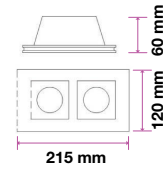

### GX53-Accessory

<b>Model No:</b> VT-715-CH	<b>Color:</b> Chrome
<b>SKU:</b> 3677	<b>Dimension:</b> Ø105×40mm
<b>Base:</b> GX53	<b>Cutting Size:</b> 90mm
<b>Material:</b> Iron	<b>Box Qty:</b> 50

### Fitting-Square-GU10

<b>Model No:</b> VT-762	<b>Color:</b> White
<b>SKU:</b> 3648	<b>Dimension:</b> 215×120×60mm
<b>Base:</b> GU10	<b>Cutting Size:</b> 218×123mm
<b>Material:</b> Gypsum	<b>Box Qty:</b> 20

### Fitting-Square-GU10

<b>Model No:</b> VT-727SQ	<b>Color:</b> White
<b>SKU:</b> 3664	<b>Dimension:</b> 70×70×75mm
<b>Base:</b> GU10	<b>Cutting Size:</b> N/A
<b>Material:</b> Gypsum	<b>Box Qty:</b> 36

### Fitting-Square-GU10

<b>Model No:</b> VT-763	<b>Color:</b> White
<b>SKU:</b> 3649	<b>Dimension:</b> 120×120×50mm
<b>Base:</b> GU10	<b>Cutting Size:</b> 123×123mm
<b>Material:</b> Gypsum	<b>Box Qty:</b> 24