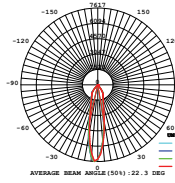

Model	SKU	Watts	Lumen	Box Qty
<u>VT-4540T</u>	1192 - 5000K DAY WHITE	40w	2600	8