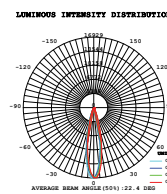

**Track Light-Black Body**

- AC:220-240V,50/60Hz
- PF: >0.9
- CRI: >80
- 22° Beam Angle
- LED Type :COB
- Body Type: Die Cast Aluminium

| Model           | SKU                       | Watts | Lumen | Box Qty |
|-----------------|---------------------------|-------|-------|---------|
| <u>VT-4534B</u> | <b>1232 - 5000K WHITE</b> | 33w   | 2300  | 8       |