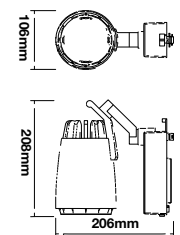

**Track Light-Black Body**

- AC:220-240V,50/60Hz
- PF: >0.9
- CRI: >80
- 22° Beam Angle
- LED Type :COB
- Body Type: Die Cast Aluminium

| Model           | SKU                       | Watts | Lumen | Box Qty |
|-----------------|---------------------------|-------|-------|---------|
| <u>VT-4534B</u> | <b>1232 - 5000K WHITE</b> | 33w   | 2300  | 8       |