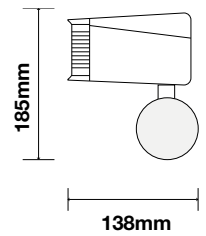

Model	SKU	Watts	Lumen	Box Qty
<u>VT-4540T</u>	1192 - 5000K DAY WHITE	40w	2600	8