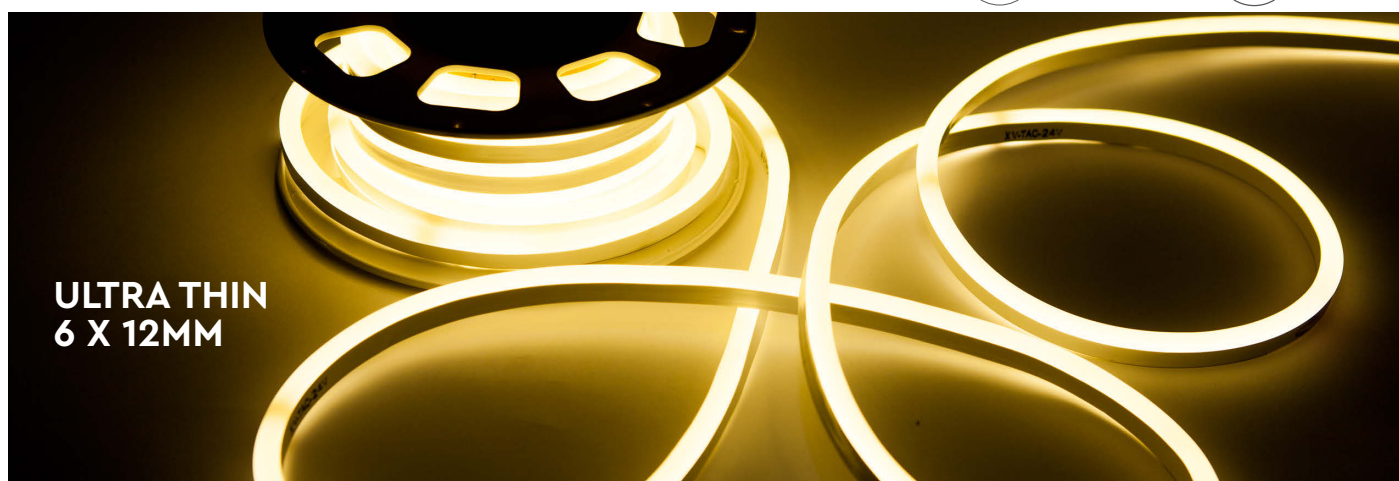

LED STRIP LIGHTS

Model	SKU	Watts	Lumen	Voltage	Roll	CRI	Box Qty
<u>VT-10-240-1</u>	331 3000K WARM WHITE	18w	1800	DC:24V	10 Meter Roll	>95	40 pack.
	332 4000K DAY WHITE						
	333 6400K WHITE						
<u>VT-10-240</u>	320 3000K WARM WHITE	15w	1600	DC:24V	10 Meter Roll	>80	80 pack.
	321 4000K DAY WHITE						
	322 6400K WHITE						
<u>VT-5-120</u>	323 3000K WARM WHITE	12w	1200	DC:12V	5 Meter Roll	>80	80 pack.
	324 4000K DAY WHITE						
	325 6400K WHITE						

WATERPROOF LED NEON FLEX

ULTRA THIN
6 X 12MM

Model	SKU	Watts	Lumen	Voltage	Roll	CRI	Box Qty
<u>VT-55</u>	326 3000K WARM WHITE	10w	300	DC:12V	5 Meter Roll	>80	40 pack.
	327 4000K DAY WHITE						
	328 6400K WHITE						