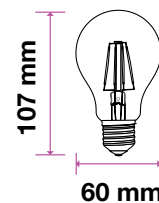

- E27 Base
- ED120 Shape
- AC:220-240V, 50Hz
- PF: >0.6
- CRI: >80
- 310° Beam Angle
- Lifespan

**2 YEAR
WARRANTY**

Model	SKU	Watts	EQUIV.W	Lumen	Box Qty
<u>VT-2324</u>	2816 4000K DAY WHITE 2817 6400K WHITE	24W	250w	4000lm	20

- B22 Base
- A60 Shape
- AC:220-240V,50Hz
- PF: >0.5
- CRI: >80
- 300° Beam Angle
- 20,000 hrs Lifespan

**3 YEAR
WARRANTY**

**BAYONET
HOLDER**

Model	SKU	Watts	EQUIV.W	Lumen	Box Qty
<u>VT-228</u>	107 2200K WARM WHITE	4w	35w	350	96

- E27 Base
- A60 Shape
- AC:220-240V,50Hz
- PF: >0.5
- CRI: >80
- 300° Beam Angle
- 20,000 hrs Lifespan

**3 YEAR
WARRANTY**

Model	SKU	Watts	EQUIV.W	Lumen	Box Qty
<u>VT-266</u>	286 2200K WARM WHITE	6w	55w	725	50