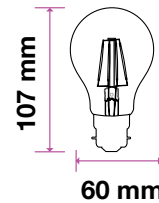

- E27 Base
- ED120 Shape
- AC:220-240V, 50Hz
- PF: >0.6
- CRI: >80
- 310° Beam Angle
- Lifespan

**2 YEAR
WARRANTY**

Model	SKU	Watts	EQUIV.W	Lumen	Box Qty
<u>VT-2324</u>	2816 4000K DAY WHITE 2817 6400K WHITE	24W	250w	4000lm	20

- B22 Base
- A60 Shape
- AC:220-240V,50Hz
- PF: >0.5
- CRI: >80
- 300° Beam Angle
- 20,000 hrs Lifespan

**3 YEAR
WARRANTY**

**BAYONET
HOLDER**

Model	SKU	Watts	EQUIV.W	Lumen	Box Qty
<u>VT-228</u>	107 2200K WARM WHITE	4w	35w	350	96

- E27 Base
- A60 Shape
- AC:220-240V,50Hz
- PF: >0.5
- CRI: >80
- 300° Beam Angle
- 20,000 hrs Lifespan

**3 YEAR
WARRANTY**

Model	SKU	Watts	EQUIV.W	Lumen	Box Qty
<u>VT-266</u>	286 2200K WARM WHITE	6w	55w	725	50