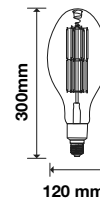

- E27 Base
- ED120 Shape
- AC:220-240V, 50Hz
- PF: >0.6
- CRI: >80
- 310° Beam Angle
- Lifespan

**2 YEAR
WARRANTY**

Model	SKU	Watts	EQUIV.W	Lumen	Box Qty
<u>VT-2324</u>	2816 4000K DAY WHITE 2817 6400K WHITE	24W	250w	4000lm	20

- B22 Base
- A60 Shape
- AC:220-240V,50Hz
- PF: >0.5
- CRI: >80
- 300° Beam Angle
- 20,000 hrs Lifespan

**3 YEAR
WARRANTY**

**BAYONET
HOLDER**

Model	SKU	Watts	EQUIV.W	Lumen	Box Qty
<u>VT-228</u>	107 2200K WARM WHITE	4w	35w	350	96

- E27 Base
- A60 Shape
- AC:220-240V,50Hz
- PF: >0.5
- CRI: >80
- 300° Beam Angle
- 20,000 hrs Lifespan

**3 YEAR
WARRANTY**

Model	SKU	Watts	EQUIV.W	Lumen	Box Qty
<u>VT-266</u>	286 2200K WARM WHITE	6w	55w	725	50