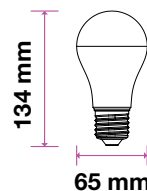

Model	SKU	Watts	EQUIV.W	Lumen	Box Qty
VT-2307	2806 3000K WARM WHITE	6.5W	75w	1055lm	100
	2807 4000K DAY WHITE				
	2808 6400K WHITE				

- E27 Base
- A60 Shape
- AC:220-240V, 50Hz
- PF: >0.6
- CRI: >80
- 200° Beam Angle
- Lifespan

Model	SKU	Watts	EQUIV.W	Lumen	Box Qty
VT-2310	2809 3000K WARM WHITE	9.5W	100w	1521lm	100
	2810 4000K DAY WHITE				
	2811 6400K WHITE				

- E27 Base
- A65 Shape
- AC:220-240V, 50Hz
- PF: >0.6
- CRI: >80
- 200° Beam Angle
- Lifespan