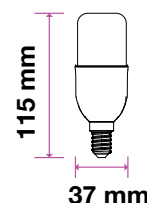

- E27 Base
- G120 Shape
- AC:220~240V,50Hz
- PF: >0.5
- CRI: >80
- 200° Beam Angle
- 30,000 hrs Lifespan

Model	SKU	Watts	EQUIV.W	Lumen	Box Qty
VT-242	20021 3000K WARM WHITE	22w	160	2650	20
	20022 4000K DAY WHITE				
	20023 6400K WHITE				

- E14 Base
- ST26 Shape
- AC:220~240V,50Hz
- PF: >0.4
- CRI: >80
- 230° Beam Angle
- 30,000 hrs Lifespan

Model	SKU	Watts	EQUIV.W	Lumen	Box Qty
VT-202	234 3000K WARM WHITE	2w	20w	180	400
	235 4000K DAY WHITE				
	236 6400K WHITE				

- E14 Base
- T37 Shape
- AC:220~240V,50Hz
- PF: >0.5
- CRI: >80
- 230° Beam Angle
- 30,000 hrs Lifespan

Model	SKU	Watts	EQUIV.W	Lumen	Box Qty
VT-248	267 3000K WARM WHITE	8w	50w	660	200
	268 4000K DAY WHITE				
	269 6400K WHITE				