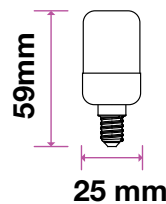

- E27 Base
- G120 Shape
- AC:220~240V,50Hz
- PF: >0.5
- CRI: >80
- 200° Beam Angle
- 30,000 hrs Lifespan

Model	SKU	Watts	EQUIV.W	Lumen	Box Qty
VT-242	20021 3000K WARM WHITE	22w	160	2650	20
	20022 4000K DAY WHITE				
	20023 6400K WHITE				

- E14 Base
- ST26 Shape
- AC:220~240V,50Hz
- PF: >0.4
- CRI: >80
- 230° Beam Angle
- 30,000 hrs Lifespan

Model	SKU	Watts	EQUIV.W	Lumen	Box Qty
VT-202	234 3000K WARM WHITE	2w	20w	180	400
	235 4000K DAY WHITE				
	236 6400K WHITE				

- E14 Base
- T37 Shape
- AC:220~240V,50Hz
- PF: >0.5
- CRI: >80
- 230° Beam Angle
- 30,000 hrs Lifespan

Model	SKU	Watts	EQUIV.W	Lumen	Box Qty
VT-248	267 3000K WARM WHITE	8w	50w	660	200
	268 4000K DAY WHITE				
	269 6400K WHITE				