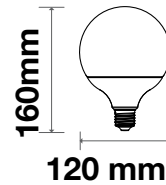

- E27 Base
- G120 Shape
- AC:220~240V,50Hz
- PF: >0.5
- CRI: >80
- 200° Beam Angle
- 30,000 hrs Lifespan

Model	SKU	Watts	EQUIV.W	Lumen	Box Qty
VT-242	20021 3000K WARM WHITE	22w	160	2650	20
	20022 4000K DAY WHITE				
	20023 6400K WHITE				

- E14 Base
- ST26 Shape
- AC:220~240V,50Hz
- PF: >0.4
- CRI: >80
- 230° Beam Angle
- 30,000 hrs Lifespan

Model	SKU	Watts	EQUIV.W	Lumen	Box Qty
VT-202	234 3000K WARM WHITE	2w	20w	180	400
	235 4000K DAY WHITE				
	236 6400K WHITE				

- E14 Base
- T37 Shape
- AC:220~240V,50Hz
- PF: >0.5
- CRI: >80
- 230° Beam Angle
- 30,000 hrs Lifespan

Model	SKU	Watts	EQUIV.W	Lumen	Box Qty
VT-248	267 3000K WARM WHITE	8w	50w	660	200
	268 4000K DAY WHITE				
	269 6400K WHITE				